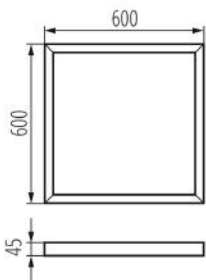

Ramka natynkowa

### DANE OGÓLNE:

**Kolor:** biały

**Miejsce montażu:** do nadbudowania na suficie

**Długość [mm]:** 600

**Szerokość [mm]:** 600

**Wysokość [mm]:** 45