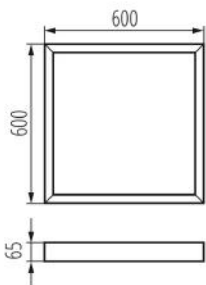

Ramka natynkowa

DANE OGÓLNE:

Kolor: biały

Miejsce montażu: do nadbudowania na suficie

Długość [mm]: 600

Szerokość [mm]: 600

Wysokość [mm]: 65

DANE TECHNICZNE:

Materiał: stal