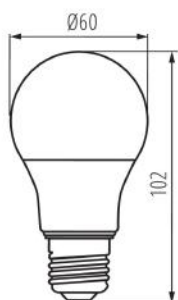

33762 IQ-LED L A60 7,2W-WW

Źródło światła LED

Kanlux IQ-LED to bezpieczeństwo fotobiologiczne, korzystna dla oczu temperatura barwowa i niezawodność. Nowe modele LIFE to światło zbliżone do naturalnego. W produktach IQ-LED LIFE zredukowano ilość światła niebieskiego, co wpływa na samopoczucie i nastrój użytkownika, zachowując jednocześnie pełną funkcjonalność źródła światła. Żarówki Kanlux IQ-LED LIFE to wysokie odwzorowanie naturalnych barw (Ra90), a także pięcioletnia gwarancja. Kanlux IQ-LED LIFE to jeszcze lepsza jakość i komfort użytkowania.

DANE OGÓLNE:

Możliwość współpracy ze ściemniaczem: nie
Wysokość [mm]: 102
Średnica [mm]: 60
Głębokość [mm]: 60

DANE TECHNICZNE:

Napięcie znamionowe [V]: 220-240 AC
Częstotliwość znamionowa [Hz]: 50
Moc znamionowa [W]: 7.2
Materiał klosza: tworzywo sztuczne
Źródło światła: A60
Rodzaj diody: LED SMD
Całkowity znamionowy strumień świetlny [lm]: 806
Barwa światła: ciepłobiała
Skorelowana temperatura barwowa [K]: 2700
Jednolitość barwy w elipsach McAdama: ≤ 6
Wskaźnik oddawania barw: 90
Znamionowa trwałość lampy [h]: 25000
Ilość cykli wł/wył: ≥ 40000
Znamionowy kąt promieniowania [°]: 220
Prąd znamionowy lampy [mA]: 60
Roczne zużycie energii [kWh]/1000h: 7
Skuteczność świetlna lampy [lm/W]: 112
Wskaźnik przedwczesnego końca eksploatacji lampy: <5% po 1000h
Deklaracja równoważności dotycząca mocy [W]: 60