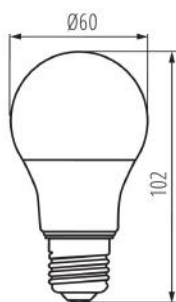

33763 IQ-LED L A60 7,2W-NW

Źródło światła LED

Kanlux IQ-LED to bezpieczeństwo fotobiologiczne, korzystna dla oczu temperatura barwowa i niezawodność. Nowe modele LIFE to światło zbliżone do naturalnego. W produktach IQ-LED LIFE zredukowano ilość światła niebieskiego, co wpływa na samopoczucie i nastrój użytkownika, zachowując jednocześnie pełną funkcjonalność źródła światła. Żarówki Kanlux IQ-LED LIFE to wysokie odwzorowanie naturalnych barw (Ra90), a także pięcioletnia gwarancja. Kanlux IQ-LED LIFE to jeszcze lepsza jakość i komfort użytkowania.

DANE OGÓLNE:

Możliwość współpracy ze ściemniaczem: nie
Wysokość [mm]: 102
Średnica [mm]: 60
Głębokość [mm]: 60

DANE TECHNICZNE:

Napięcie znamionowe [V]: 220-240 AC
Częstotliwość znamionowa [Hz]: 50
Moc znamionowa [W]: 7.2
Materiał klosza: tworzywo sztuczne
Źródło światła: A60
Rodzaj diody: LED SMD
Całkowity znamionowy strumień świetlny [lm]: 840
Barwa światła: biała
Skorelowana temperatura barwowa [K]: 4000
Jednolitość barwy w elipsach McAdama: ≤ 6
Wskaźnik oddawania barw: 90
Znamionowa trwałość lampy [h]: 25000
Ilość cykli wł/wył: ≥ 40000
Znamionowy kąt promieniowania [°]: 220
Prąd znamionowy lampy [mA]: 60
Roczne zużycie energii [kWh]/1000h: 7
Skuteczność świetlna lampy [lm/W]: 117
Wskaźnik przedwczesnego końca eksploatacji lampy: <5% po 1000h
Deklaracja równoważności dotycząca mocy [W]: 62