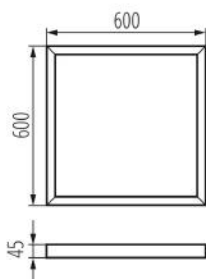

Ramka natynkowa BRAVO

5905339276162

Ramki Kanlux ADTR przeznaczone są do paneli Kanlux BRAVO i pozwalają zamontować je również natynkowo. Ramki Kanlux ADTR dostępne są w różnych kolorach i rozmiarach dopasowanych do wszystkich paneli Kanlux BRAVO.

### DANE OGÓLNE:

**Kolor:** biały

**Miejsce montażu:** do nadbudowania na suficie

**Długość [mm]:** 600

**Szerokość [mm]:** 600

**Wysokość [mm]:** 45

**Długość opakowania jednostkowego [cm]:** 63.5

**Szerokość opakowania jednostkowego [cm]:** 61

**Wysokość opakowania jednostkowego [cm]:** 5.5

**Waga kartonu [kg]:** 1.22

**Szerokość kartonu [cm]:** 61

**Wysokość kartonu [cm]:** 5.5

**Długość kartonu [cm]:** 63.5

**Objętość kartonu [m<sup>3</sup>]:** 0.021304