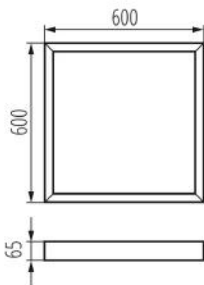

### DANE OGÓLNE:

**Kolor:** biały

**Miejsce montażu:** do nadbudowania na suficie

**Długość [mm]:** 600

**Szerokość [mm]:** 600

**Wysokość [mm]:** 65

**Długość opakowania jednostkowego [cm]:** 63.5

**Szerokość opakowania jednostkowego [cm]:** 61

**Wysokość opakowania jednostkowego [cm]:** 7

**Waga kartonu [kg]:** 1.49

**Szerokość kartonu [cm]:** 61

**Wysokość kartonu [cm]:** 7

**Długość kartonu [cm]:** 63.5

**Objętość kartonu [m<sup>3</sup>]:** 0.027115