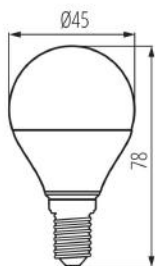

33761 IQ-LED L G45 4,2W-NW

Źródło światła LED

5905339337610

Kanlux IQ-LED to bezpieczeństwo fotobiologiczne, korzystna dla oczu temperatura barwowa i niezawodność. Nowe modele LIFE to światło zbliżone do naturalnego. W produktach IQ-LED LIFE zredukowano ilość światła niebieskiego, co wpływa na samopoczucie i nastrój użytkownika, zachowując jednocześnie pełną funkcjonalność źródła światła. Żarówki Kanlux IQ-LED LIFE to wysokie odwzorowanie naturalnych barw (Ra90), a także pięcioletnia gwarancja. Kanlux IQ-LED LIFE to jeszcze lepsza jakość i komfort użytkowania.

DANE OGÓLNE:

Możliwość współpracy ze ściemniaczem: nie
Wysokość [mm]: 78
Średnica [mm]: 45
Głębokość [mm]: 45
Zawartość rtęci: nie

DANE TECHNICZNE:

Napięcie znamionowe [V]: 220-240 AC
Częstotliwość znamionowa [Hz]: 50
Moc znamionowa [W]: 4.2
Materiał klosza: tworzywo sztuczne
Źródło światła: G45
Rodzaj diody: LED SMD
Całkowity znamionowy strumień świetlny [lm]: 490
Barwa światła: biała
Skorelowana temperatura barwowa [K]: 4000
Jednolitość barwy w elipsach McAdama: ≤ 6
Wskaźnik oddawania barw: 90
Trzonek: E14
Znamionowa trwałość lampy [h]: 25000
Ilość cykli wł/wył: ≥ 40000
Znamionowy kąt promieniowania [°]: 240
Prąd znamionowy lampy [mA]: 38
Roczne zużycie energii [kWh]/1000h: 4
Skuteczność świetlna lampy [lm/W]: 117
Wskaźnik przedwczesnego końca eksploatacji lampy: $< 5\%$ po 1000h
Deklaracja równoważności dotycząca mocy [W]: 41