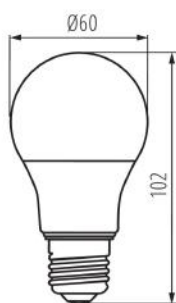

33762 IQ-LED L A60 7,2W-WW

Źródło światła LED

5905339337627

Kanlux IQ-LED to bezpieczeństwo fotobiologiczne, korzystna dla oczu temperatura barwowa i niezawodność. Nowe modele LIFE to światło zbliżone do naturalnego. W produktach IQ-LED LIFE zredukowano ilość światła niebieskiego, co wpływa na samopoczucie i nastrój użytkownika, zachowując jednocześnie pełną funkcjonalność źródła światła. Żarówki Kanlux IQ-LED LIFE to wysokie odwzorowanie naturalnych barw (Ra90), a także pięcioletnia gwarancja. Kanlux IQ-LED LIFE to jeszcze lepsza jakość i komfort użytkowania.

DANE OGÓLNE:

Możliwość współpracy ze ściemniaczem: nie
Wysokość [mm]: 102
Średnica [mm]: 60
Głębokość [mm]: 60
Zawartość rtęci: nie

DANE TECHNICZNE:

Napięcie znamionowe [V]: 220-240 AC
Częstotliwość znamionowa [Hz]: 50
Moc znamionowa [W]: 7.2
Materiał klosza: tworzywo sztuczne
Źródło światła: A60
Rodzaj diody: LED SMD
Całkowity znamionowy strumień świetlny [lm]: 806
Barwa światła: ciepłobiała
Skorelowana temperatura barwowa [K]: 2700
Jednolitość barwy w elipsach McAdama: ≤6
Wskaźnik oddawania barw: 90
Trzonek: E27
Znamionowa trwałość lampy [h]: 25000
Ilość cykli wł/wył: ≥40000
Znamionowy kąt promieniowania [°]: 220
Prąd znamionowy lampy [mA]: 60
Roczne zużycie energii [kWh]/1000h: 7
Skuteczność świetlna lampy [lm/W]: 112
Wskaźnik przedwczesnego końca eksploatacji lampy: <5% po 1000h
Deklaracja równoważności dotycząca mocy [W]: 60