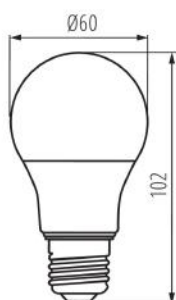

33763 IQ-LED L A60 7,2W-NW

Źródło światła LED

5905339337634

Kanlux IQ-LED to bezpieczeństwo fotobiologiczne, korzystna dla oczu temperatura barwowa i niezawodność. Nowe modele LIFE to światło zbliżone do naturalnego. W produktach IQ-LED LIFE zredukowano ilość światła niebieskiego, co wpływa na samopoczucie i nastrój użytkownika, zachowując jednocześnie pełną funkcjonalność źródła światła. Żarówki Kanlux IQ-LED LIFE to wysokie odwzorowanie naturalnych barw (Ra90), a także pięcioletnia gwarancja. Kanlux IQ-LED LIFE to jeszcze lepsza jakość i komfort użytkowania.

DANE OGÓLNE:

Możliwość współpracy ze ściemniaczem: nie
Wysokość [mm]: 102
Średnica [mm]: 60
Głębokość [mm]: 60
Zawartość rtęci: nie

DANE TECHNICZNE:

Napięcie znamionowe [V]: 220-240 AC
Częstotliwość znamionowa [Hz]: 50
Moc znamionowa [W]: 7.2
Materiał klosza: tworzywo sztuczne
Źródło światła: A60
Rodzaj diody: LED SMD
Całkowity znamionowy strumień świetlny [lm]: 840
Barwa światła: biała
Skorelowana temperatura barwowa [K]: 4000
Jednolitość barwy w elipsach McAdama: ≤ 6
Wskaźnik oddawania barw: 90
Trzonek: E27
Znamionowa trwałość lampy [h]: 25000
Ilość cykli wł/wył: ≥ 40000
Znamionowy kąt promieniowania [°]: 220
Prąd znamionowy lampy [mA]: 60
Roczne zużycie energii [kWh]/1000h: 7
Skuteczność świetlna lampy [lm/W]: 117
Wskaźnik przedwczesnego końca eksploatacji lampy: $< 5\%$ po 1000h
Deklaracja równoważności dotycząca mocy [W]: 62