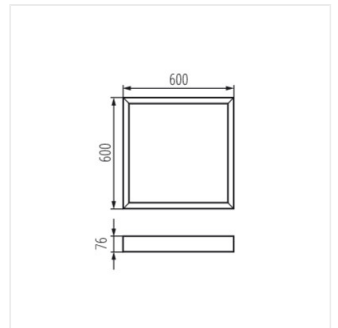

ADTR-H 76MM 6060