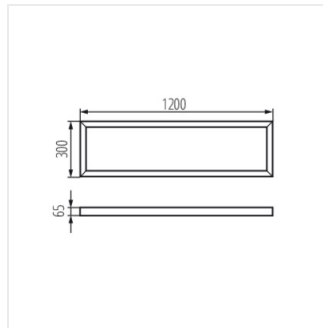

ADTR-H 12030