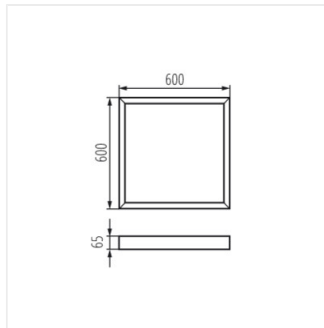

## BL ADTR

Ramka natynkowa

ADTR-S-H 6060 W

		[mm]	[mm]	[mm]	
ADTR-S-H 6060 W	<b>27617</b>	600	600	65	biały
ADTR-H 6060 W	<b>29843</b>	600	600	65	biały
ADTR-H 6060 SR	<b>29844</b>	600	600	65	srebrny
ADTR-H 6060 B	<b>29845</b>	600	600	65	czarny
ADTR-H 12030 W	<b>33390</b>	1200	300	65	biały
ADTR-H 12030 B	<b>33391</b>	1200	300	65	czarny
ADTR-H 12030 SR	<b>33392</b>	1200	300	65	srebrny
ADTR-H 76MM 6060 B	<b>33396</b>	600	600	76	czarny
ADTR-H 76MM 6060 SR	<b>33397</b>	600	600	76	srebrny
ADTR-H 76MM 6060 W	<b>33398</b>	600	600	76	biały

### Ramka natynkowa

ADTR-H 12030 W

ADTR-H 12030 B

ADTR-H 12030 SR

ADTR-H 76MM 6060 B

ADTR-H 76MM 6060 SR

ADTR-H 76MM 6060 W

ADTR-S-H 6060 W