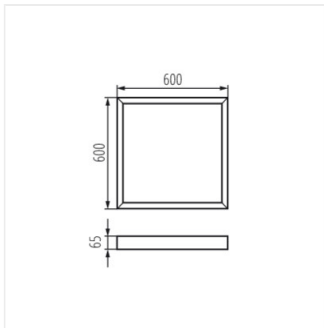

## BL ADTR

Ramka natynkowa

ADTR-S-H 6060 W

		[mm]	[mm]	[mm]	
ADTR-S-H 6060 W	<b>27617</b>	600	600	65	biały
ADTR-H 6060 W	<b>29843</b>	600	600	65	biały
ADTR-H 6060 SR	<b>29844</b>	600	600	65	srebrny
ADTR-H 6060 B	<b>29845</b>	600	600	65	czarny
ADTR-H 12030 W	<b>33390</b>	1200	300	65	biały
ADTR-H 12030 B	<b>33391</b>	1200	300	65	czarny
ADTR-H 12030 SR	<b>33392</b>	1200	300	65	srebrny
ADTR-H 76MM 6060 B	<b>33396</b>	600	600	76	czarny
ADTR-H 76MM 6060 SR	<b>33397</b>	600	600	76	srebrny
ADTR-H 76MM 6060 W	<b>33398</b>	600	600	76	biały

### Ramka natynkowa

ADTR-H 12030 W

ADTR-H 12030 B

ADTR-H 12030 SR

ADTR-H 76MM 6060 B

ADTR-H 76MM 6060 SR

ADTR-H 76MM 6060 W

ADTR-S-H 6060 W