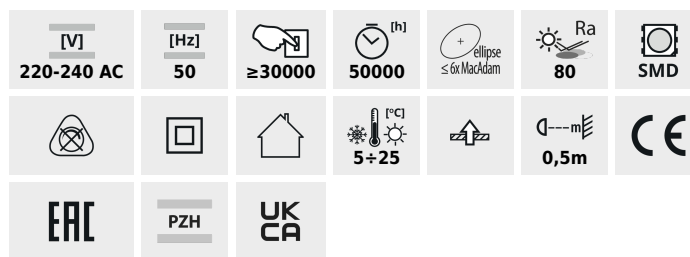

BLINGO BL

Panel LED podtynkowy

BLINGO R 38W 6060 NW

				$\frac{\text{lm}}{\text{W}}$		T_c [K]	\triangle°		UGR	IP
BLINGO R 38W 6060 NW	29822	38	3800	100	4000	120	biały		20	
BLINGO R 38W 12030 NW	29823	38	3800	100	4000	120	biały		20	
BLINGO RU 38W 6060 NW	29824	38	3800	100	4000	90	biały	<19	20	
BLINGO TU 48W 6060 NW	29825	48	6250	130	4000	90	biały	<19	20	
BLINGO P 38W 6060 NW	33180	38	4600	121	4000	120	biały		20	
BLINGO R 38W 6060 CW	33182	38	3800	100	6500	120	biały		20	
BLINGO T 38W 6060 NW	33183	38	5400	142	4000	120	biały		20	
BLINGO T24-28W 6060NW	33184	24/28	3400/4000	142/143	4000	120	biały		20	