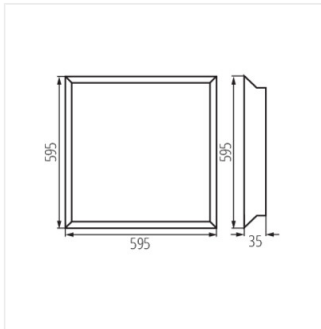

BLINGO BL

Panel LED podtynkowy

BLINGO P 38W 6060