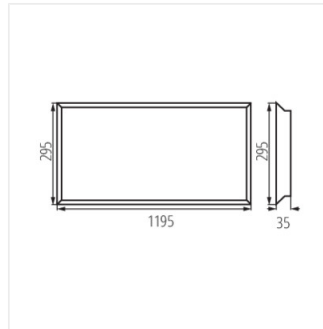

BLINGO R 38W 12030