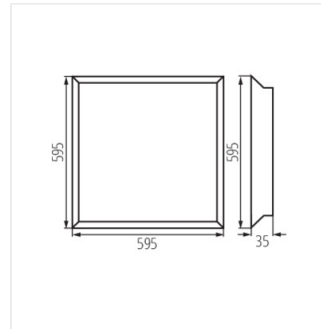

BLINGO R 38W 6060 CW

		BLINGO LED				
		BLINGO P 38W 6060 NW	BLINGO R 38W 12030 NW	BLINGO R 38W 6060 NW	BLINGO RU 38W 6060 NW	BLINGO TU 48W 6060 NW
ACCESSORIES	index	33180	29823	29822	29824	29825
ADTR-H 6060 B	29845	✓		✓	✓	
ADTR-H 6060 SR	29844	✓		✓	✓	
ADTR-H 6060 W	29843	✓		✓	✓	
ADTR-H 12030 B	33391		✓			
ADTR-H 12030 SR	33392		✓			
ADTR-H 12030 W	33390		✓			
ADTR-H 76MM 6060 B (on individual order only)	33396					✓
ADTR-H 76MM 6060 SR (on individual order only)	33397					✓
ADTR-H 76MM 6060 W (on individual order only)	33398					✓
CLIPS BLINGO RT	29826	✓	✓	✓	✓	✓
SPN BRAVO S/P 60-62	28504	✓	✓	✓	✓	✓