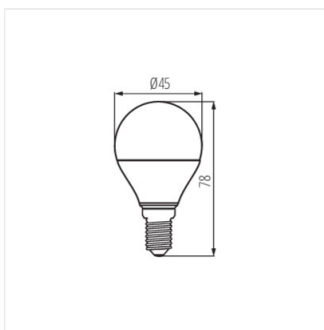

## IQ-LED LIFE

Źródło światła LED

IQ-LED L G45 4,2W

IQ-LED L A60 7,2W

IQ-LED L GU10 4,8W

IQ-LED L G45 4,2W

IQ-LED L A60 7,2W

IQ-LED L GU10 4,8W