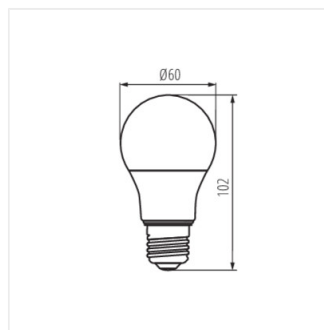

## IQ-LED LIFE

Źródło światła LED

IQ-LED L G45 4,2W

IQ-LED L A60 7,2W

IQ-LED L GU10 4,8W

IQ-LED L G45 4,2W

IQ-LED L A60 7,2W

IQ-LED L GU10 4,8W