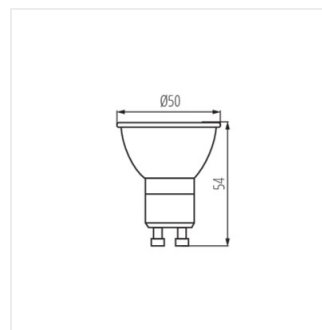

## IQ-LED LIFE

Źródło światła LED

IQ-LED L G45 4,2W

IQ-LED L A60 7,2W

IQ-LED L GU10 4,8W

IQ-LED L G45 4,2W

IQ-LED L A60 7,2W

IQ-LED L GU10 4,8W