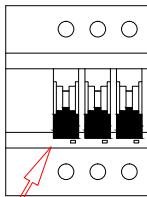

ROUND

SQUARE

230V
AC

01

ON

off

02

03