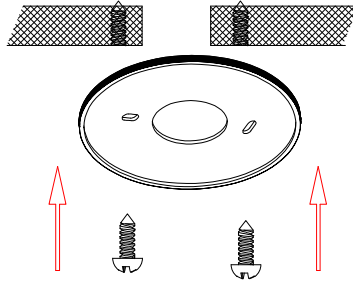

ROUND

SQUARE

230V
AC

01

ON

off

02

03