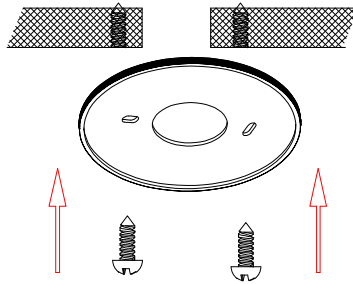

ROUND

SQUARE

230V
AC

01

ON

off

02

03