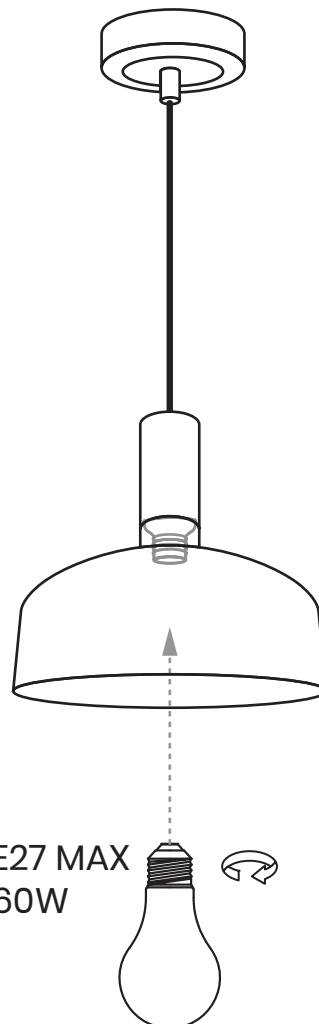

**MILAGRO**<sup>®</sup>

Brand that inspires

EKO-LIGHT Sp. z o.o. Sp. k. ☎ +48 666 503 333  
ul. Pascala 19, ✉ biuro@eko-light.com  
42-209 Częstochowa  
www.eko-light.com

**01**

**02**

**03**

**04**

**05**

**06**

E27 MAX  
60W