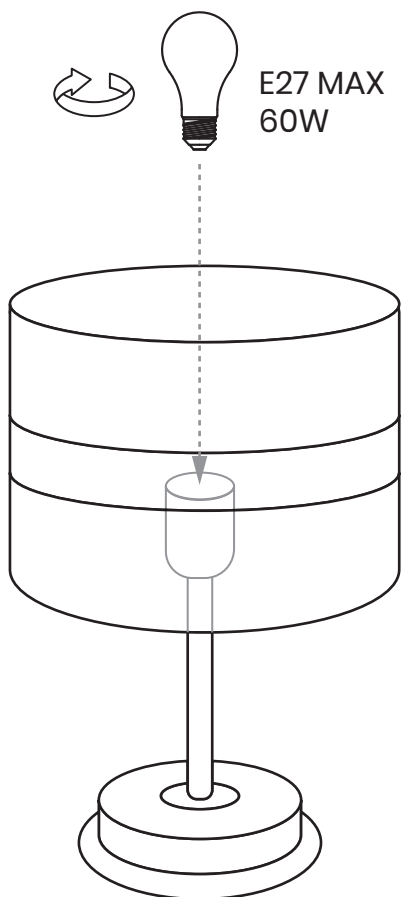

MILAGRO®

Brand that inspires

EKO-LIGHT Sp. z o.o. Sp. k. ☎ +48 666 503 333
ul. Paszczyńska 19, ✉ biuro@eko-light.com
42-209 Częstochowa
www.eko-light.com

02

05

01

03

04