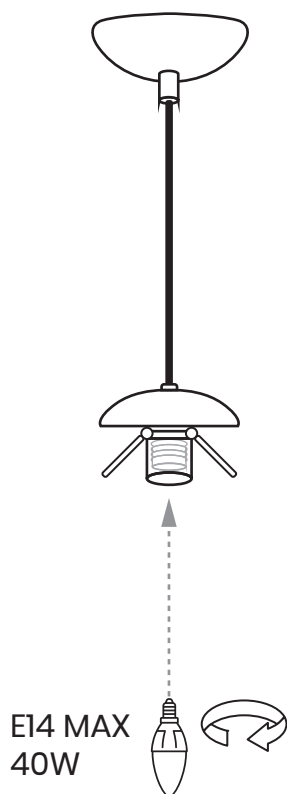

SFERA MLP4673 / MLP5424 / MLP5739

MILAGRO®

Brand that inspires

EKO-LIGHT Sp. z o.o. Sp. k. ☎ +48 666 503 333
ul. Paszcza 19, ✉ biuro@eko-light.com
42-209 Częstochowa
www.eko-light.com

01

02

03

04

05

07

08

06