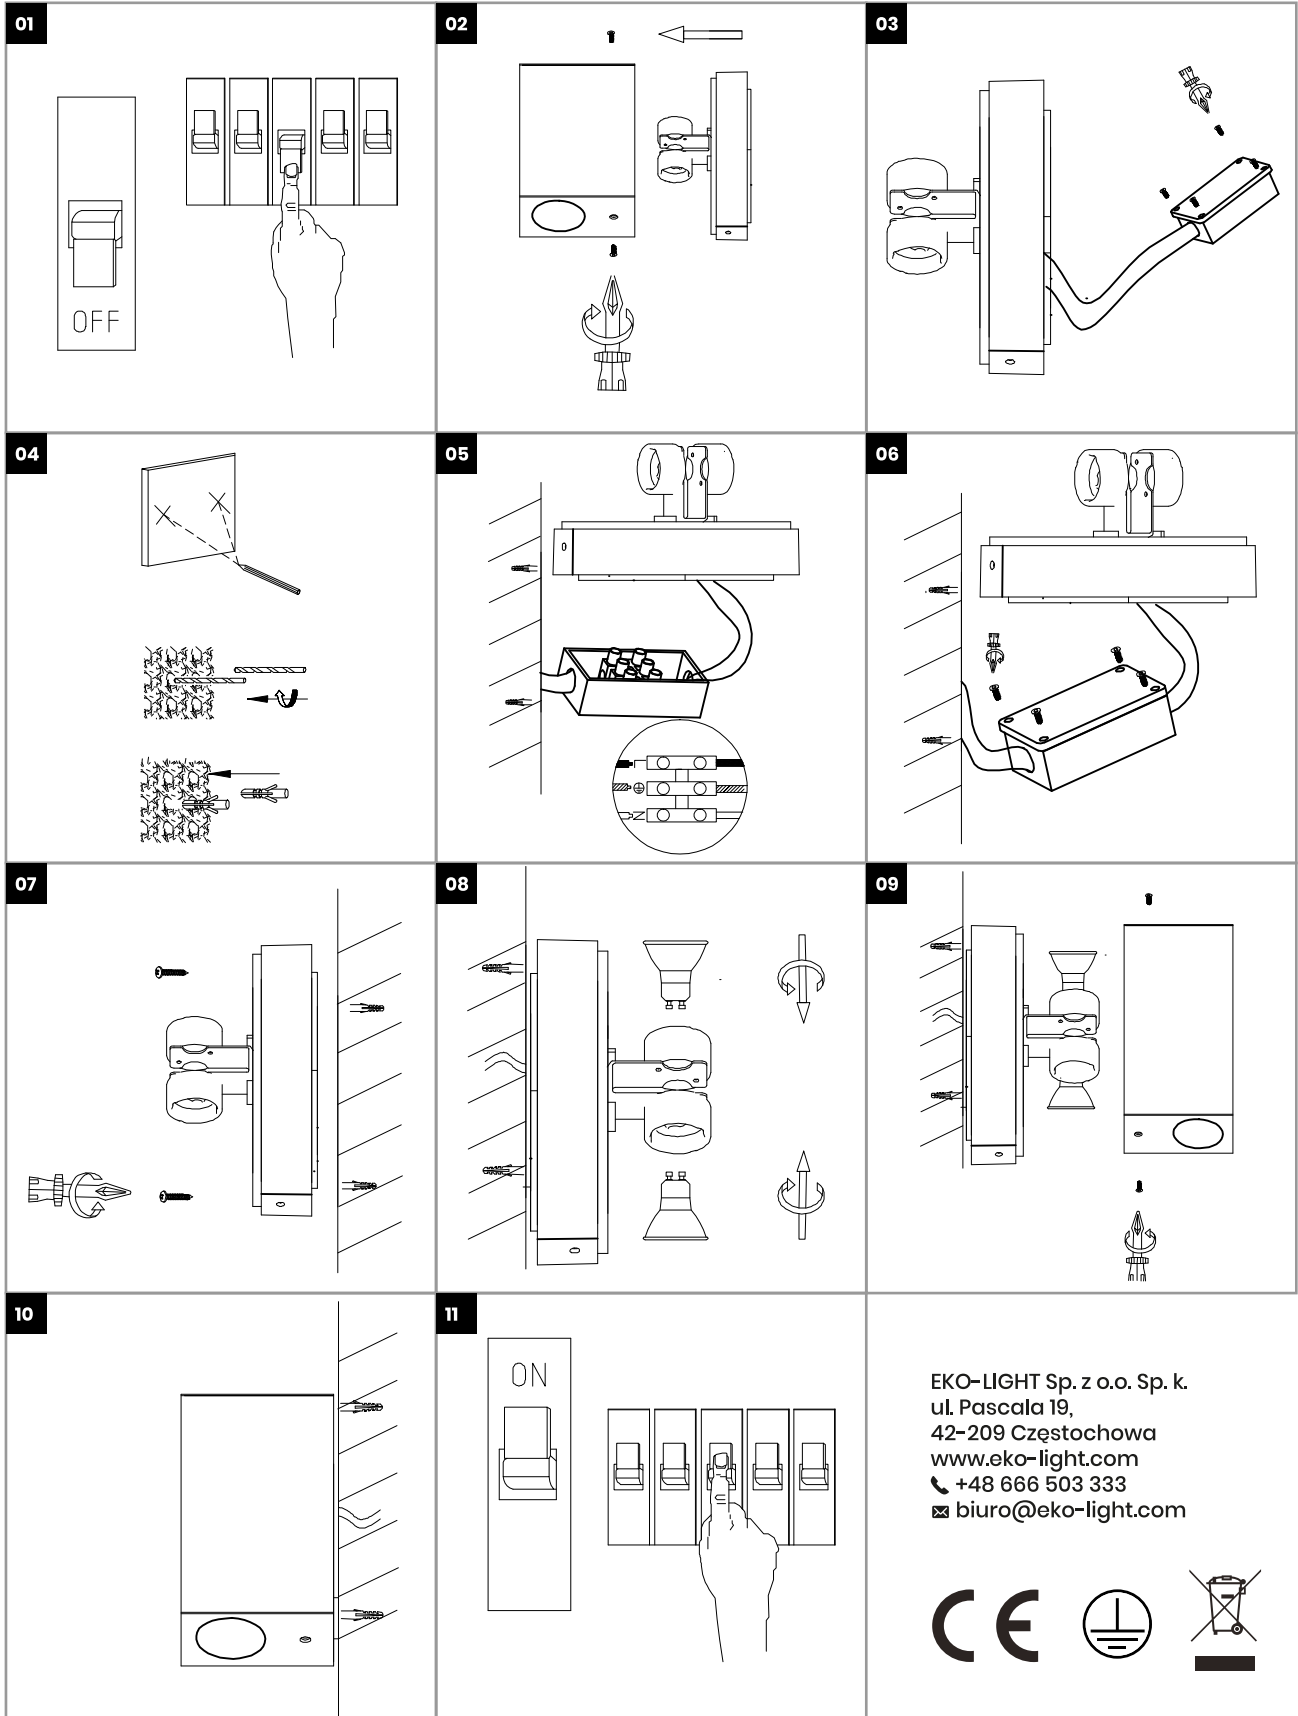

240V~ 50Hz / 2xGU10 MAX 35W LED / IP44

EKO-LIGHT Sp. z o.o. Sp. k.
ul. Pascala 19,
42-209 Częstochowa
www.eko-light.com
☎ +48 666 503 333
✉ biuro@eko-light.com