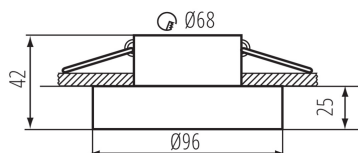

35283 ELICEO DSO W/G

Pierścień oprawy punktowej

5905339352835

unique
LIGHT
effect

HIGH
quality
finish

Kanlux ELICEO to pierścienie ozdobne (oczka) z nietypowym efektem świecenia. Oprócz głównego źródła światła posiadają także dwa świecące pierścienie w obudowie, co daje niepowtarzalny efekt dekoracyjny. Dostępne są w trzech wersjach kolorystycznych: białej, czarnej i biało-złotej. Do pierścieni sam dobierzesz oprawkę, co pozwoli Ci dostosować Kanlux ELICEO do Twojej instalacji (12V lub 230V).

PARAMETRY PRODUKTU:

Kolor: biały / złoty

Miejsce montażu: do wbudowania w sufit

Miejsce zastosowania: wewnątrz

Minimalna odległość od oświetlanego obiektu: 0,5m

Pierścień dekoracyjny bez oprawki ceramicznej: tak

Wyrób nie nadający się do okrywania materiałem termoizolacyjnym: tak

Źródło światła w komplecie: nie

Wysokość [mm]: 42

Średnica [mm]: 96

Otwór montażowy [mm]: Ø68

Napięcie znamionowe [V]: 12 AC; 12 DC; 220-240 AC

Moc maksymalna [W]: max 10

Klasa ochronności przed porażeniem elektrycznym: II/III

Źródło światła: MR16/PAR16

Trzonek: Gx5,3/GU10

Zakres temperatury otoczenia, na którą może być narażony wyrób [°C]: 5÷25

Materiał obudowy: stop aluminium

Regulacja kątowa oprawy oświetleniowej: brak

Stopień IP: 20

DANE LOGISTYCZNE:

Jak pakowane: 50

Ilość sztuk w opakowaniu pośrednim: 1

Ilość sztuk w opakowaniu zbiorczym: 50

Masa jednostkowa netto [g]: 136

Gramatura [g]: 178

Długość opakowania jednostkowego [cm]: 10

Szerokość opakowania jednostkowego [cm]: 5

Wysokość opakowania jednostkowego [cm]: 10

Waga kartonu [kg]: 8.9

Szerokość kartonu [cm]: 28.5

Wysokość kartonu [cm]: 23

Długość kartonu [cm]: 52.5