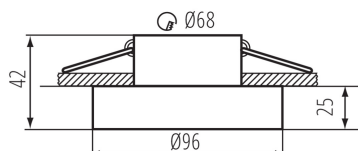

35281 ELICEO DSO W/W

Pierścień oprawy punktowej

5905339352811

unique
LIGHT
effect

HIGH
quality
finish

Kanlux ELICEO to pierścienie ozdobne (oczka) z nietypowym efektem świecenia. Oprócz głównego źródła światła posiadają także dwa świecące pierścienie w obudowie, co daje niepowtarzalny efekt dekoracyjny. Dostępne są w trzech wersjach kolorystycznych: białej, czarnej i biało-złotej. Do pierścieni sam dobierzesz oprawkę, co pozwoli Ci dostosować Kanlux ELICEO do Twojej instalacji (12V lub 230V).

PARAMETRY PRODUKTU:

Kolor: biały

Miejsce montażu: do wbudowania w sufit

Miejsce zastosowania: wewnątrz

Minimalna odległość od oświetlanego obiektu: 0,5m

Pierścień dekoracyjny bez oprawki ceramicznej: tak

Wyrób nie nadający się do okrywania materiałem termoizolacyjnym: tak

Źródło światła w komplecie: nie

Wysokość [mm]: 42

Średnica [mm]: 96

Otwór montażowy [mm]: Ø68

Napięcie znamionowe [V]: 12 AC; 12 DC; 220-240 AC

Moc maksymalna [W]: max 10

Klasa ochronności przed porażeniem elektrycznym: II/III

Źródło światła: MR16/PAR16

Trzonek: Gx5,3/GU10

Zakres temperatury otoczenia, na którą może być narażony wyrób [°C]: 5÷25

Materiał obudowy: stop aluminium

Regulacja kątowa oprawy oświetleniowej: brak

Stopień IP: 20

DANE LOGISTYCZNE:

Jak pakowane: 50

Ilość sztuk w opakowaniu pośrednim: 1

Ilość sztuk w opakowaniu zbiorczym: 50

Masa jednostkowa netto [g]: 136

Gramatura [g]: 178

Długość opakowania jednostkowego [cm]: 10

Szerokość opakowania jednostkowego [cm]: 5

Wysokość opakowania jednostkowego [cm]: 10

Waga kartonu [kg]: 8.9

Szerokość kartonu [cm]: 28.5

Wysokość kartonu [cm]: 23

Długość kartonu [cm]: 52.5