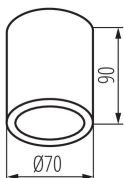

33360 AQILO IP65 DSO-W

Oprawa sufitowa punktowa

5905339333605

IP
65

KANLUX AQILO to pierwsza nasza oprawa natynkowa o tak wysokim stopniu szczelności - IP65. Charakteryzuje się prostą stylistyką i dostępnością w trzech kolorach: białym, czarnym i grafitowym. Wysoka szczelność przeznaczona jest do pomieszczeń, w których lampy narażone są na podwyższoną wilgotność oraz ryzyko zalania wodą, m.in. łazienka i kuchnia oraz do stosowania w strefach zewnętrznych domu jak tarasy, balkony, czy zadaszone wejścia.

PARAMETRY PRODUKTU:

Kolor: biały

Miejsce montażu: do nadbudowania na suficie

Miejsce zastosowania: wewnątrz i na zewnątrz

Minimalna odległość od oświetlanego obiektu: 0,5m

Źródło światła w komplecie: nie

Wysokość [mm]: 90

Średnica [mm]: 70

Napięcie znamionowe [V]: 220-240 AC

Częstotliwość znamionowa [Hz]: 50

Moc maksymalna [W]: max 7

Klasa ochronności przed porażeniem elektrycznym: I

Materiał klosza: tworzywo sztuczne

Źródło światła: PAR16 LED

Trzonek: GU10

Zakres temperatury otoczenia, na którą może być narażony wyrób [°C]: -20÷35

Materiał obudowy: stop aluminium

Rodzaj przyłącza: kostka śrubowa

Stopień IP: 65

DANE LOGISTYCZNE:

Jak pakowane: 50

Ilość sztuk w opakowaniu pośrednim: 1

Ilość sztuk w opakowaniu zbiorczym: 50

Masa jednostkowa netto [g]: 254

Gramatura [g]: 298.4

Długość opakowania jednostkowego [cm]: 10

Szerokość opakowania jednostkowego [cm]: 8

Wysokość opakowania jednostkowego [cm]: 8

Waga kartonu [kg]: 14.92

Szerokość kartonu [cm]: 17

Wysokość kartonu [cm]: 42

Długość kartonu [cm]: 52

Objętość kartonu [m³]: 0.037128