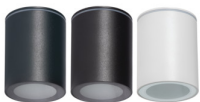

33360 AQILO IP65 DSO-W

Oprawa sufitowa punktowa

5905339333605

IP
65

KANLUX AQILO to pierwsza nasza oprawa natynkowa o tak wysokim stopniu szczelności - IP65. Charakteryzuje się prostą stylistyką i dostępnością w trzech kolorach: białym, czarnym i grafitowym. Wysoka szczelność przeznaczona jest do pomieszczeń, w których lampy narażone są na podwyższoną wilgotność oraz ryzyko zalania wodą, m.in. łazienka i kuchnia oraz do stosowania w strefach zewnętrznych domu jak tarasy, balkony, czy zadaszone wejścia.

PARAMETRY PRODUKTU:

Kolor: biały

Miejsce montażu: do nadbudowania na suficie

Miejsce zastosowania: wewnątrz i na zewnątrz

Minimalna odległość od oświetlanego obiektu: 0,5m

Źródło światła w komplecie: nie

Wysokość [mm]: 90