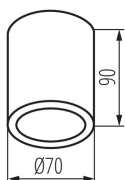

33361 AQILO IP65 DSO-B

Oprawa sufitowa punktowa

5905339333612

IP
65

KANLUX AQILO to pierwsza nasza oprawa natynkowa o tak wysokim stopniu szczelności - IP65. Charakteryzuje się prostą stylistyką i dostępnością w trzech kolorach: białym, czarnym i grafitowym. Wysoka szczelność przeznaczona jest do pomieszczeń, w których lampy narażone są na podwyższoną wilgotność oraz ryzyko zalania wodą, m.in. łazienka i kuchnia oraz do stosowania w strefach zewnętrznych domu jak tarasy, balkony, czy zadaszone wejścia.

PARAMETRY PRODUKTU:

Kolor: czarny

Miejsce montażu: do nadbudowania na suficie

Miejsce zastosowania: wewnątrz i na zewnątrz

Minimalna odległość od oświetlanego obiektu: 0,5m

Źródło światła w komplecie: nie

Wysokość [mm]: 90

Średnica [mm]: 70

Napięcie znamionowe [V]: 220-240 AC

Częstotliwość znamionowa [Hz]: 50

Moc maksymalna [W]: max 7

Klasa ochronności przed porażeniem elektrycznym: I

Materiał klosza: tworzywo sztuczne

Źródło światła: PAR16 LED

Trzonek: GU10

Zakres temperatury otoczenia, na którą może być narażony wyrób [°C]: -20÷35

Materiał obudowy: stop aluminium

Rodzaj przyłącza: kostka śrubowa

Stopień IP: 65

DANE LOGISTYCZNE:

Jak pakowane: 50

Ilość sztuk w opakowaniu pośrednim: 1

Ilość sztuk w opakowaniu zbiorczym: 50

Masa jednostkowa netto [g]: 254

Gramatura [g]: 298.4

Długość opakowania jednostkowego [cm]: 10

Szerokość opakowania jednostkowego [cm]: 8

Wysokość opakowania jednostkowego [cm]: 8

Waga kartonu [kg]: 14.92

Szerokość kartonu [cm]: 17

Wysokość kartonu [cm]: 42

Długość kartonu [cm]: 52

Objętość kartonu [m³]: 0.037128