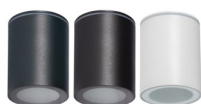

33361 AQILO IP65 DSO-B

Oprawa sufitowa punktowa

5905339333612

IP
65

KANLUX AQILO to pierwsza nasza oprawa natynkowa o tak wysokim stopniu szczelności - IP65. Charakteryzuje się prostą stylistyką i dostępnością w trzech kolorach: białym, czarnym i grafitowym. Wysoka szczelność przeznaczona jest do pomieszczeń, w których lampy narażone są na podwyższoną wilgotność oraz ryzyko zalania wodą, m.in. łazienka i kuchnia oraz do stosowania w strefach zewnętrznych domu jak tarasy, balkony, czy zadaszone wejścia.

PARAMETRY PRODUKTU:

Kolor: czarny

Miejsce montażu: do nadbudowania na suficie

Miejsce zastosowania: wewnątrz i na zewnątrz

Minimalna odległość od oświetlanego obiektu: 0,5m

Źródło światła w komplecie: nie

Wysokość [mm]: 90

Średnica [mm]: 70

Napięcie znamionowe [V]: 220-240 AC

Częstotliwość znamionowa [Hz]: 50

Moc maksymalna [W]: max 7

Klasa ochronności przed porażeniem elektrycznym: I

Materiał klosza: tworzywo sztuczne

Źródło światła: PAR16 LED