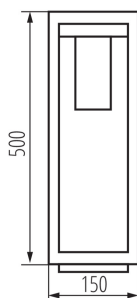

34984 VIMO 50 B

Oprawa ogrodowa z wymiennym źródłem światła

5905339349842

IP
44

DESIGN
GN
unique

Seria opraw Kanlux VIMO charakteryzuje się wyjątkowym kształtem przywodzącym na myśl lampiony. Te lampy ogrodowe z wymiennym źródłem światła dostępne są w dwóch kolorach: czarny mat i brąz (miedziany). Kanlux VIMO to dwa rozmiary słupków i kinkiet, wśród których możemy też wybrać wersje z czujnikiem ruchu. Ten niekonwencjonalny kształt i klasa szczelności IP44 sprawi, że Kanlux VIMO będą się świetnie prezentować w każdym ogrodzie czy w otoczeniu domu.

PARAMETRY PRODUKTU:

Kolor: czarny

Miejsce montażu: do nadbudowania na podłożu

Miejsce zastosowania: wewnątrz i na zewnątrz

Minimalna odległość od oświetlanego obiektu: 0,5m

Wymienne źródło światła: tak

Źródło światła w komplecie: nie

Długość [mm]: 150

Szerokość [mm]: 150

Wysokość [mm]: 500

Napięcie znamionowe [V]: 220-240 AC

Częstotliwość znamionowa [Hz]: 50

Moc maksymalna [W]: max 15

Klasa ochronności przed porażeniem elektrycznym: I

Materiał klosza: PC

Źródło światła: LED

Trzonek: E27

Zakres temperatury otoczenia, na którą może być narażony wyrób [°C]: -20÷40

Materiał obudowy: stop aluminium

Rodzaj przyłącza: kostka śrubowa

Zakres przekrojów stosowanych przewodów [mm²]: 1,5÷2,5

Stopień IP: 44

DANE LOGISTYCZNE:

Jednostka miary: sztuka

Jak pakowane: 6

Ilość sztuk w opakowaniu pośrednim: 1

Ilość sztuk w opakowaniu zbiorczym: 6

Masa jednostkowa netto [g]: 1552

Gramatura [g]: 1878.33

Długość opakowania jednostkowego [cm]: 17

Szerokość opakowania jednostkowego [cm]: 15.5

Wysokość opakowania jednostkowego [cm]: 51