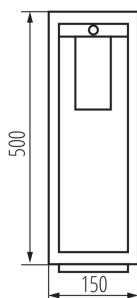

34986 VIMO 50 SE-B

Oprawa ogrodowa z wymiennym źródłem światła

5905339349866

IP
44

DESIGN
GN
unique

Seria opraw Kanlux VIMO charakteryzuje się wyjątkowym kształtem przywodzącym na myśl lampiony. Te lampy ogrodowe z wymiennym źródłem światła dostępne są w dwóch kolorach: czarny mat i brąz (miedziany). Kanlux VIMO to dwa rozmiary słupków i kinkiet, wśród których możemy też wybrać wersje z czujnikiem ruchu. Ten niekonwencjonalny kształt i klasa szczelności IP44 sprawi, że Kanlux VIMO będą się świetnie prezentować w każdym ogrodzie czy w otoczeniu domu.

PARAMETRY PRODUKTU:

Kolor: czarny

Miejsce montażu: do nadbudowania na podłożu

Miejsce zastosowania: wewnątrz i na zewnątrz

Minimalna odległość od oświetlanego obiektu: 0,5m

Wykrywanie ruchu: tak

Wymienne źródło światła: tak

Źródło światła w komplecie: nie

Długość [mm]: 150

Szerokość [mm]: 150

Wysokość [mm]: 500

Regulacja czułości: tak

Napięcie znamionowe [V]: 220-240 AC

Częstotliwość znamionowa [Hz]: 50

Moc maksymalna [W]: max 15

Klasa ochronności przed porażeniem elektrycznym: I

Materiał klosza: PC

Źródło światła: LED

Trzonek: E27

Zakres temperatury otoczenia, na którą może być narażony wyrób [°C]: -20÷40

Materiał obudowy: stop aluminium

Rodzaj czujnika: PIR

Rodzaj przyłącza: kostka śrubowa

Zakres przekrojów stosowanych przewodów [mm²]: 1,5÷2,5

Czas działania czujnika [sekunda-minuta]: 10-7

kąt działania czujnika [°]: 100

Nastawa poziomu natężenia oświetlenia, przy którym czujnik wykrywa ruch [lx]: 10-2000

Stopień IP: 44

Zasięg czujnika [m]: max 6