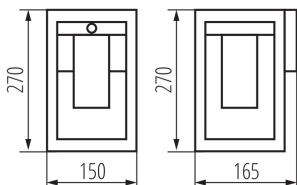

34983 VIMO EL 27 SE-BR

Oprawa ogrodowa z wymiennym źródłem światła

5905339349835

Seria opraw Kanlux VIMO charakteryzuje się wyjątkowym kształtem przywodzącym na myśl lampiony. Te lampy ogrodowe z wymiennym źródłem światła dostępne są w dwóch kolorach: czarny mat i brąz (miedziany). Kanlux VIMO to dwa rozmiary słupków i kinkiet, wśród których możemy też wybrać wersje z czujnikiem ruchu. Ten niekonwencjonalny kształt i klasa szczelności IP44 sprawi, że Kanlux VIMO będą się świetnie prezentować w każdym ogrodzie czy w otoczeniu domu.

PARAMETRY PRODUKTU:

Kolor: brązowy

Miejsce montażu: do nadbudowania na ścianie

Miejsce zastosowania: wewnątrz i na zewnątrz

Minimalna odległość od oświetlanego obiektu: 0,5m

Wykrywanie ruchu: tak

Wymienne źródło światła: tak

Źródło światła w komplecie: nie

Długość [mm]: 150

Szerokość [mm]: 165

Wysokość [mm]: 270

Regulacja czułości: tak

Napięcie znamionowe [V]: 220-240 AC

Częstotliwość znamionowa [Hz]: 50

Moc maksymalna [W]: max 15

Klasa ochronności przed porażeniem elektrycznym: I

Materiał klosza: PC

Źródło światła: LED

Trzonek: E27

Zakres temperatury otoczenia, na którą może być narażony wyrób [°C]: -20÷40

Materiał obudowy: stop aluminium

Rodzaj czujnika: PIR

Rodzaj przyłącza: kostka śrubowa

Zakres przekrojów stosowanych przewodów [mm²]: 1,5÷2,5

Czas działania czujnika [sekunda-minuta]: 10-7

kąt działania czujnika [°]: 100

Nastawa poziomu natężenia oświetlenia, przy którym czujnik wykrywa ruch [lx]: 10-2000

Stopień IP: 44

Zasięg czujnika [m]: max 6