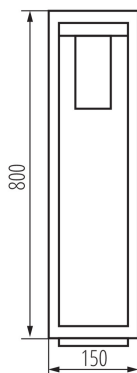

34988 VIMO 80 B

Oprawa ogrodowa z wymiennym źródłem światła

5905339349880

IP
44

DESIGN
unique

Seria opraw Kanlux VIMO charakteryzuje się wyjątkowym kształtem przywodzącym na myśl lampiony. Te lampy ogrodowe z wymiennym źródłem światła dostępne są w dwóch kolorach: czarny mat i brąz (miedziany). Kanlux VIMO to dwa rozmiary słupków i kinkiet, wśród których możemy też wybrać wersje z czujnikiem ruchu. Ten niekonwencjonalny kształt i klasa szczelności IP44 sprawi, że Kanlux VIMO będą się świetnie prezentować w każdym ogrodzie czy w otoczeniu domu.

PARAMETRY PRODUKTU:

Kolor: czarny

Miejsce montażu: do nadbudowania na podłożu

Miejsce zastosowania: wewnątrz i na zewnątrz

Minimalna odległość od oświetlanego obiektu: 0,5m

Wymienne źródło światła: tak

Źródło światła w komplecie: nie

Długość [mm]: 150

Szerokość [mm]: 150

Wysokość [mm]: 800

Napięcie znamionowe [V]: 220-240 AC

Częstotliwość znamionowa [Hz]: 50

Moc maksymalna [W]: max 15

Klasa ochronności przed porażeniem elektrycznym: I

Materiał klosza: PC

Źródło światła: LED

Trzonek: E27

Zakres temperatury otoczenia, na którą może być narażony wyrób [°C]: -20÷40

Materiał obudowy: stop aluminium

Rodzaj przyłącza: kostka śrubowa

Zakres przekrojów stosowanych przewodów [mm²]: 1,5÷2,5

Stopień IP: 44

DANE LOGISTYCZNE:

Jednostka miary: sztuka

Jak pakowane: 6

Ilość sztuk w opakowaniu pośrednim: 1

Ilość sztuk w opakowaniu zbiorczym: 6

Masa jednostkowa netto [g]: 1908

Gramatura [g]: 2366.67

Długość opakowania jednostkowego [cm]: 17

Szerokość opakowania jednostkowego [cm]: 15.5

Wysokość opakowania jednostkowego [cm]: 81