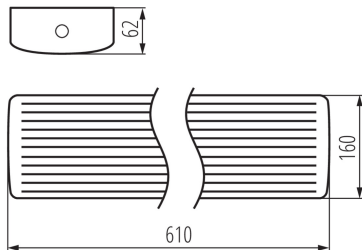

Oprawa liniowa LED