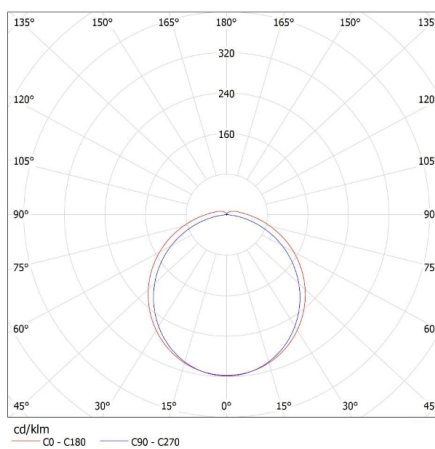

INFORMACJE DODATKOWE:

- 5 lat Gwarancji na warunkach oświadczenia gwarancyjnego, dostępnego na stronie internetowej

KANLUX S.A. (kat 33890) MEBA LED 12-20W NW/WW (12W) / LDC (Polar)