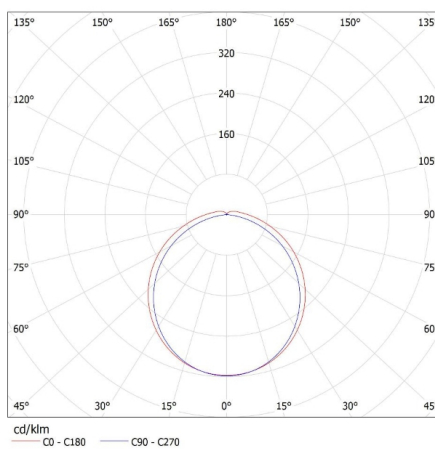

INFORMACJE DODATKOWE:

- 5 lat Gwarancji na warunkach oświadczenia gwarancyjnego, dostępnego na stronie internetowej

KANLUX S.A. (kat 33891) MEBA LED 22-40W NW/WW (22W) / LDC (Polar)