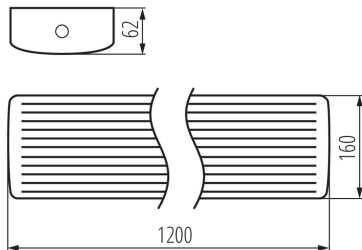

Oprawa liniowa LED