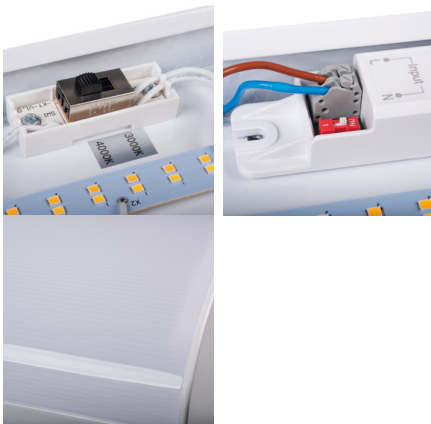

Materiał obudowy: stal

Rodzaj przyłącza: kostka samozaciskowa

Zakres przekrojów stosowanych przewodów [mm²]: 0,75-2

Czas nagrzewania lampy [s]: <1

Czas zapłonu lampy [s]: $\leq 0,5$

Stopień IP: 20

Oprawa liniowa LED