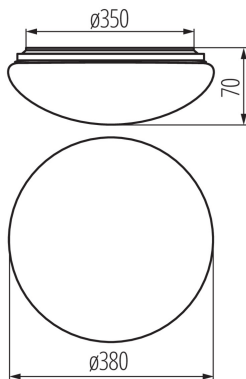

31222 CORSO LED V2 24-NW

Plafoniera LED

8595665312220

PARAMETRY PRODUKTU:

Kolor: biały
Miejsce montażu: do nadbudowania na suficie
Miejsce zastosowania: wewnątrz i na zewnątrz
Minimalna odległość od oświetlanego obiektu: 0,5m
Możliwość współpracy ze ściemniaczem: nie
Wysokość [mm]: 70
Średnica [mm]: 380
Zawartość rtęci: nie
Zintegrowane źródło światła LED: tak
Napięcie znamionowe [V]: 220-240 AC
Częstotliwość znamionowa [Hz]: 50
Moc maksymalna [W]: 24
Klasa ochronności przed porażeniem elektrycznym: I
Materiał klosza: PC
Rodzaj diody: LED SMD
Strumień świetlny oprawy [lm]: 1700
Barwa światła: biała
Trwałość [h]: 25000
Ilość cykli wł/wył: ≥ 20000
Kąt świecenia [°]: 120
Zakres temperatury otoczenia, na którą może być narażony wyrób [°C]: -20÷35
Materiał obudowy: metal
Rodzaj przyłącza: kostka śrubowa
Czas nagrzewania lampy [s]: <1
Czas zapłonu lampy [s]: $\leq 0,5$
Stopień IP: 44

Jednostka miary: sztuka
Jak pakowane: 10
Ilość sztuk w opakowaniu pośrednim: 1
Ilość sztuk w opakowaniu zbiorczym: 10
Masa jednostkowa netto [g]: 508
Gramatura [g]: 878
Długość opakowania jednostkowego [cm]: 40
Szerokość opakowania jednostkowego [cm]: 7.5
Wysokość opakowania jednostkowego [cm]: 40
Waga kartonu [kg]: 8.78

31222 CORSO LED V2 24-NW

Plafoniera LED

Szerokość kartonu [cm]: 40
Wysokość kartonu [cm]: 42
Długość kartonu [cm]: 81
Objętość kartonu [m³]: 0.13608