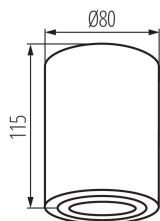

25479 BORD XS DLP-50-W

Oprawa sufitowa punktowa

5905339254795

MODERN
design

HIGH
quality
finish

Łagodne krawędzie, zakrzywione linie i opływowy kształt nadają oprawom Kanlux BORD XS elegancji i subtelności. Nowoczesny design, elegancka prostota oraz owalny kształt sprawiają, że oprawy te pasują zarówno do wnętrz mieszkalnych jak i komercyjnych. Jest to nowa odsłona popularnych opraw Kanlux BORD.

PARAMETRY PRODUKTU:

Kolor: biały

Miejsce montażu: do nadbudowania na suficie

Miejsce zastosowania: wewnątrz

Minimalna odległość od oświetlanego obiektu: 0,5m

Wysokość [mm]: 115

Średnica [mm]: 80

Napięcie znamionowe [V]: 220-240 AC

Częstotliwość znamionowa [Hz]: 50

Moc maksymalna [W]: max 10W

Klasa ochronności przed porażeniem elektrycznym: I

Źródło światła: PAR16 LED

Trzonek: GU10

Zakres temperatury otoczenia, na którą może być narażony wyrób [°C]: 5÷25

Materiał obudowy: stop aluminium

Rodzaj przyłącza: kostka śrubowa

Zakres przekrojów stosowanych przewodów [mm²]: 1÷2,5

Oprawa ruchoma w zakresie wertykalnym [°]: 25

Regulacja kątowa oprawy oświetleniowej: w jednej osi

Stopień IP: 20

DANE LOGISTYCZNE:

Jak pakowane: 20

Ilość sztuk w opakowaniu pośrednim: 1

Ilość sztuk w opakowaniu zbiorczym: 20

Masa jednostkowa netto [g]: 248

Gramatura [g]: 308.5

Długość opakowania jednostkowego [cm]: 9

Szerokość opakowania jednostkowego [cm]: 9

Wysokość opakowania jednostkowego [cm]: 12.5

Waga kartonu [kg]: 6.17

Szerokość kartonu [cm]: 20

Wysokość kartonu [cm]: 27.5

Długość kartonu [cm]: 47

Objętość kartonu [m³]: 0.02585