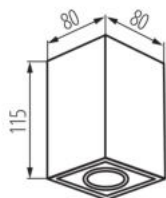

Oprawa sufitowa punktowa

MODERN
design

HIGH
quality
finish

Kanlux GORD XS charakteryzuje się nowym, ciekawszym krojem od swojego poprzednika (Kanlux GORD). Oprawy te gwarantują wyjątkowe oświetlenie umożliwiające podkreślenie wybranych elementów wystroju pomieszczenia. Zmieniona odsłona tych popularnych opraw zadowoli miłośników geometrycznych kształtów.

DANE OGÓLNE:

Kolor: biały

Miejsce montażu: do nadbudowania na suficie

Miejsce zastosowania: wewnątrz

Minimalna odległość od oświetlanego obiektu : 0,5m

Długość [mm]: 80

Szerokość [mm]: 80

Wysokość [mm]: 115

DANE TECHNICZNE:

Napięcie znamionowe [V]: 220-240 AC

Częstotliwość znamionowa [Hz]: 50

Moc maksymalna [W]: max 10

Klasa ochronności przed porażeniem elektrycznym : I

Źródło światła: PAR16 LED

Trzonek: GU10

Zakres temperatury otoczenia, na którą może być narażony wyrób [°C]: 5÷25

Materiał obudowy: stop aluminium

Rodzaj przyłącza: kostka śrubowa

Zakres przekrojów stosowanych przewodów [mm²]: 1÷2,5

Oprawa ruchoma w zakresie wertykalnym [°]: 25

Regulacja kątowa oprawy oświetleniowej: w jednej osi

Stopień IP: 20