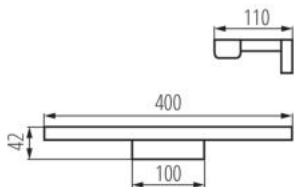

Oprawa ścienna LED

IP
44

Kanlux ASTEN LED jest liniową oprawą ścienną, którą zastosujesz w miejscach o podwyższonej wilgoci (IP44). Bez obaw możesz zamontować ją nad lustrem w łazience. Lampa posiada wbudowane źródła światła oparte na diodach LED SMD, których trwałość wynosi przynajmniej 25000 godzin.

DANE OGÓLNE:

Kolor: biały

Miejsce montażu: do nadbudowania na ścianie

Miejsce zastosowania: wewnątrz

Minimalna odległość od oświetlanego obiektu: 0,1m

Możliwość współpracy ze ściemniaczem: nie

Kierunek świecenia oprawy: dół

Długość [mm]: 400

Szerokość [mm]: 110

Wysokość [mm]: 42

Zintegrowane źródło światła LED: tak

DANE TECHNICZNE:

Napięcie znamionowe [V]: 220-240 AC

Częstotliwość znamionowa [Hz]: 50

Moc maksymalna [W]: 8

Klasa ochronności przed porażeniem elektrycznym: II

Materiał klosza: tworzywo sztuczne

Rodzaj diody: LED SMD

Strumień świetlny [lm]: 690

Użyteczny strumień świetlny źródła światła Φ_{use} [lm]: 980

Barwa światła: biała

Skorelowana temperatura barwowa [K]: 4000

Jednolitość barwy w elipsach McAdama: ≤ 6

Wskaźnik oddawania barw: 80

Trwałość [h]: 25000

Ilość cykli wł/wył: ≥ 15000

Kąt świecenia [°]: X120/Y105

Skuteczność świetlna lampy [lm/W]: 86

Zakres temperatury otoczenia, na którą może być narażony wyrób [°C]: 5÷30

Współczynnik zachowania strumienia świetlnego na zakończenie nominalnego okresu trwałości [%]: L70B50

Materiał obudowy: stop aluminium

Rodzaj przyłącza: kostka śrubowa

Zakres przekrojów stosowanych przewodów [mm²]: 0,75÷1,5