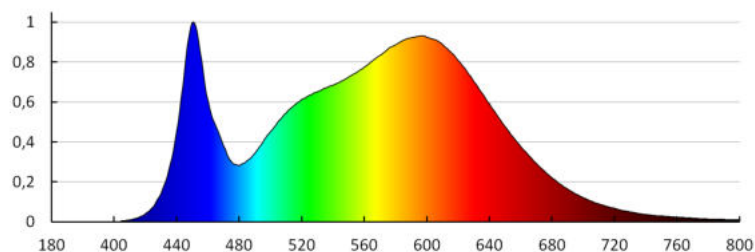

Skorelowana temperatura barwowa [K]: 4000

Jednolitość barwy w elipsach McAdama: ≤ 6

Wskaźnik oddawania barw: 80

Trwałość [h]: 25000

Ilość cykli wł/wył: ≥ 15000

Kąt świecenia [°]: X120/Y105

Skuteczność świetlna lampy [lm/W]: 86

Rodzaj przyłącza: kostka śrubowa

Zakres przekrojów stosowanych przewodów [mm²]: 0,75÷1,5

Oprawa ścienna LED

Czas nagrzewania lampy [s]: ≤ 1

Czas zapłonu lampy [s]: $\leq 0,5$

Stopień IP: 44

KANLUX S.A. (kat 26686) ASTEN IP44 8W-NW-W / LDC (Polar)