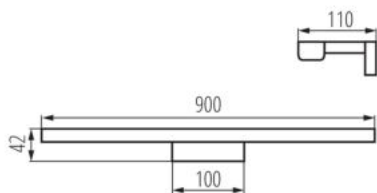

DANE OGÓLNE:

Kolor: biały

Miejsce montażu: do nadbudowania na ścianie

Miejsce zastosowania: wewnątrz

Minimalna odległość od oświetlanego obiektu: 0,1m

Możliwość współpracy ze ściemniaczem: nie

Kierunek świecenia oprawy: dół

Rodzaj przyłącza: kostka śrubowa

Zakres przekrojów stosowanych przewodów [mm²]: 0,75÷1,5

Oprawa ścienna LED

Czas nagrzewania lampy [s]: ≤ 1

Czas zapłonu lampy [s]: $\leq 0,5$

Stopień IP: 44

KANLUX S.A. (kat 26688) ASTEN IP44 15W-NW-W / LDC (Polar)