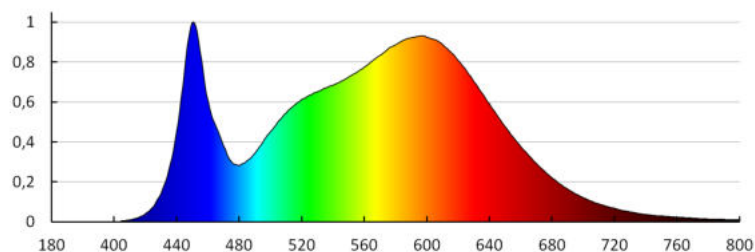

Skorelowana temperatura barwowa [K]: 4000

Jednolitość barwy w elipsach McAdama: ≤ 6

Wskaźnik oddawania barw: 80

Trwałość [h]: 25000

Ilość cykli wł/wył: ≥ 15000

Kąt świecenia [°]: X120/Y105

Skuteczność świetlna lampy [lm/W]: 97

Rodzaj przyłącza: kostka śrubowa

Zakres przekrojów stosowanych przewodów [mm²]: 0,75÷1,5

Oprawa ścienna LED

Czas nagrzewania lampy [s]: ≤ 1

Czas zapłonu lampy [s]: $\leq 0,5$

Stopień IP: 44

KANLUX S.A. (kat 26688) ASTEN IP44 15W-NW-W / LDC (Polar)