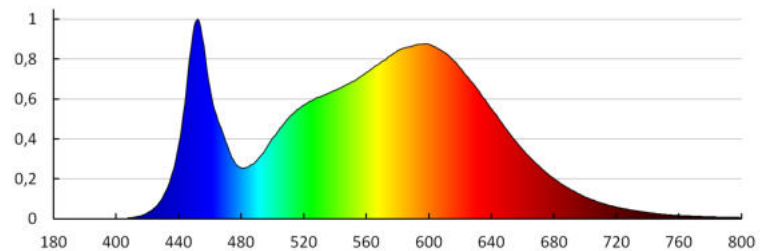

Panel LED podtynkowy

Materiał panelu/ramki: żelazo

Rodzaj przyłącza: kostka samozaciskowa

Czas nagrzewania lampy [s]: ≤ 1

Czas zapłonu lampy [s]: $\leq 0,5$

Stopień IP: 20

INFORMACJE DODATKOWE:

- 5 lat Gwarancji na warunkach oświadczenia gwarancyjnego, dostępnego na stronie internetowej
- Atest PZH: Numer B.BK.60112.0189.2023, ważny do 2028-06-28