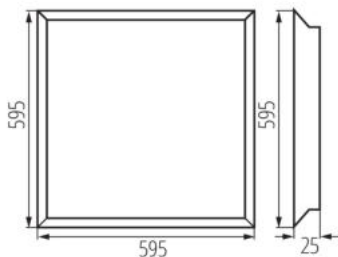

Panel LED podtynkowy

Kanlux BLINGO LED to panele typu backlight. Wyposażone są w **puszkę przyłączeniową z szybkozłączką**, pozwalającą na przelotowe łączenie ze sobą paneli, a także przyspieszającą ich montaż. W nowych modelach znanych dobrze paneli Kanlux BLINGO LED wprowadziliśmy **zintegrowany zasilacz**, dzięki temu możemy umieścić je w odpowiedniej ramce Kanlux ADTR i przeprowadzić montaż natynkowy paneli.

DANE OGÓLNE:

Kolor: biały

Miejsce montażu: do wbudowania w sufit

Miejsce zastosowania: wewnątrz

Minimalna odległość od oświetlanego obiektu : 0,5m

Możliwość współpracy ze ściemniaczem : nie

Wyrób nie nadający się do okrywania materiałem

termoizolacyjnym: tak

Zasilacz w komplecie : tak

Długość [mm]: 595

Szerokość [mm]: 595

Wysokość [mm]: 25

Zintegrowane źródło światła LED: tak

DANE TECHNICZNE:

Napięcie znamionowe [V]: 220-240 AC

Częstotliwość znamionowa [Hz]: 50

Moc maksymalna [W]: 36

Klasa ochronności przed porażeniem elektrycznym : I

Materiał klosza: PS

Rodzaj diody: LED SMD

Strumień świetlny oprawy [lm]: 3800

Barwa światła: biała

Skorelowana temperatura barwowa [K]: 4000

Jednolitość barwy w elipsach McAdama : ≤6

Wskaźnik oddawania barw: 80

Trwałość [h]: 50000

Współczynnik zachowania strumienia świetlnego na zakończenie nominalnego okresu trwałości: L70B50

Ilość cykli wł/wył: ≥30000

Kąt świecenia [°]: 115

Skuteczność świetlna lampy [lm/W]: 106

Zakres temperatury otoczenia, na którą może być narażony wyrób [°C]: 5÷25

Materiał obudowy: żelazo