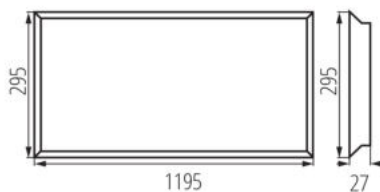

Panel LED podtynkowy

Kanlux BLINGO LED to panele typu backlight. Wyposażone są w **puszkę przyłączeniową z szybkozłączką**, pozwalającą na przelotowe łączenie ze sobą paneli, a także przyspieszającą ich montaż. W nowych modelach znanych dobrze paneli Kanlux BLINGO LED wprowadziliśmy **zintegrowany zasilacz**, dzięki temu możemy umieścić je w odpowiedniej ramce Kanlux ADTR i przeprowadzić montaż natynkowy paneli.

DANE OGÓLNE:

Kolor: biały

Miejsce montażu: do wbudowania w sufit

Miejsce zastosowania: wewnątrz

Minimalna odległość od oświetlanego obiektu : 0,5m

Możliwość współpracy ze ściemniaczem : nie

Wyrób nie nadający się do okrywania materiałem

termoizolacyjnym: tak

Zasilacz w komplecie : tak

Długość [mm]: 1195

Szerokość [mm]: 295

Wysokość [mm]: 27

Zintegrowane źródło światła LED: tak

DANE TECHNICZNE:

Napięcie znamionowe [V]: 220-240 AC

Częstotliwość znamionowa [Hz]: 50

Moc maksymalna [W]: 36

Klasa ochronności przed porażeniem elektrycznym : I

Materiał klosza: PS

Rodzaj diody: LED SMD

Strumień świetlny oprawy [lm]: 3800

Użyteczny strumień świetlny źródła światła Φ_{use} [lm]: 4560

Użyteczny strumień świetlny źródła światła Φ_{use} [lm]: w kuli (360°)

Barwa światła: biała

Skorelowana temperatura barwowa [K]: 4000

Jednolitość barwy w elipsach McAdama : ≤ 6

Wskaźnik oddawania barw: 80

Trwałość [h]: 50000

Ilość cykli wł/wył: ≥ 30000

Kąt świecenia [°]: 115

Skuteczność świetlna lampy [lm/W]: 106

Zakres temperatury otoczenia, na którą może być narażony wyrób [°C]: 5÷25