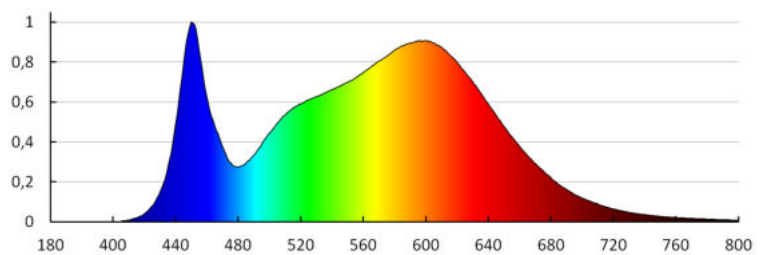

Panel LED podtynkowy

Materiał obudowy: żelazo

Materiał panelu/ramki: żelazo

Rodzaj przyłącza: kostka samozaciskowa

Czas nagrzewania lampy [s]: ≤1

Czas zapłonu lampy [s]: ≤0,5

Stopień IP: 20

INFORMACJE DODATKOWE:

- 5 lat Gwarancji na warunkach oświadczenia gwarancyjnego, dostępnego na stronie internetowej
- Attest PZH: Numer B.BK.60112.0189.2023, ważny do 2028-06-28