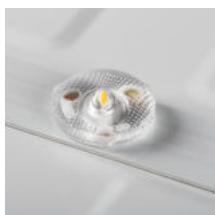

Panel LED

**DANE OGÓLNE:**

Kolor: biały

Miejsce montażu: do wbudowania w sufit

Miejsce zastosowania: wewnątrz

Minimalna odległość od oświetlanego obiektu : 0,5m

Możliwość współpracy ze ściemniaczem : nie

Wyrób nie nadający się do okrywania materiałem termoizolacyjnym: tak

Długość [mm]: 595

Szerokość [mm]: 595

Wysokość [mm]: 25

Zintegrowane źródło światła LED: tak

DANE TECHNICZNE:

Napięcie znamionowe [V]: 220-240 AC

Częstotliwość znamionowa [Hz]: 50

Moc maksymalna [W]: 36

Klasa ochronności przed porażeniem elektrycznym : I

Materiał klosza: tworzywo sztuczne

Rodzaj diody: LED SMD

Strumień świetlny oprawy [lm]: 3600

Barwa światła: biała

Skorelowana temperatura barwowa [K]: 4000

Materiał obudowy: stal

Rodzaj przyłącza: kostka samozaciskowa

Czas nagrzewania lampy [s]: ≤1

Czas zapłonu lampy [s]: ≤0,5

Stopień IP: 20

INFORMACJE DODATKOWE:

- 5 lat gwarancji na warunkach oświadczenia gwarancyjnego, dostępnego na stronie internetowej