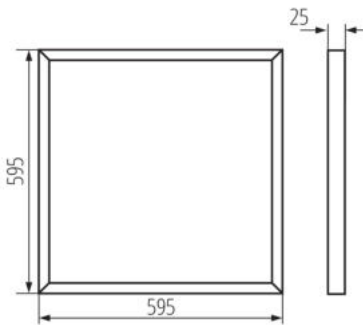

31171 BAREV R 36W 6060 NW

Panel LED