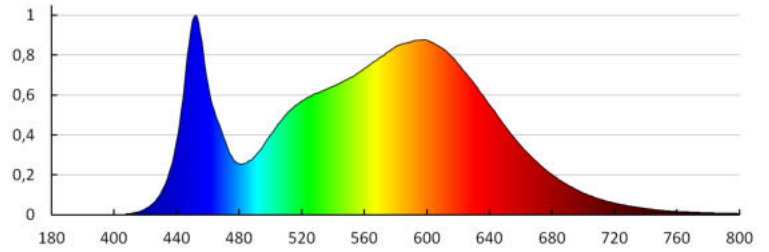

31171 BAREV R 36W 6060 NW

Panel LED