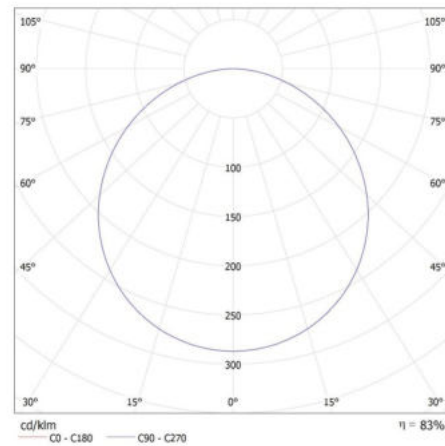

KANLUX S.A. (kat 31171) BAREV R 36W 6060 NW / LDC (Polar)

Luminaire: KANLUX S.A. (kat 31171) BAREV R 36W 6060 NW
Lamps: 1 x BAREV R 36W