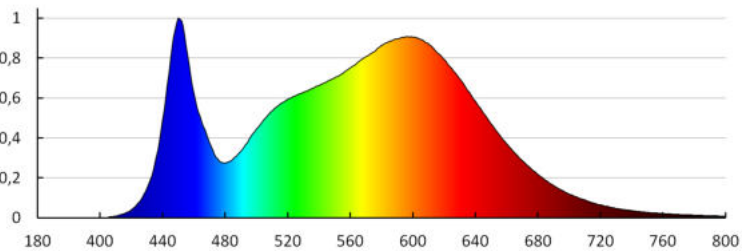

31172 BAREV R 36W 12030 NW

Panel LED