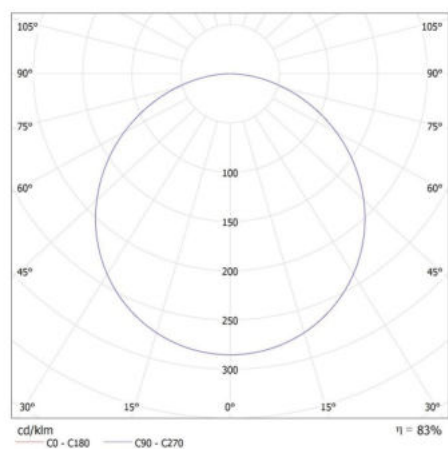

KANLUX S.A. (kat 31172) BAREV R 36W 12030 NW / LDC (Polar)

Luminaire: KANLUX S.A. (kat 31172) BAREV R 36W 12030 NW
Lamps: 1 x BAREV R 36W