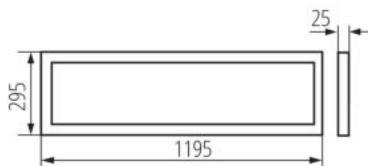

31172 BAREV R 36W 12030 NW

Panel LED