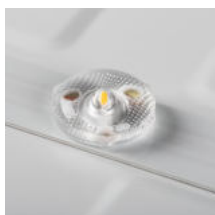

31172 BAREV R 36W 12030 NW

Panel LED

DANE OGÓLNE:

Kolor: biały

Miejsce montażu: do wbudowania w sufit

Miejsce zastosowania: wewnątrz

Minimalna odległość od oświetlanego obiektu : 0,5m

Możliwość współpracy ze ściemniaczem : nie

Wyrób nie nadający się do okrywania materiałem termoizolacyjnym: tak

Długość [mm]: 1195

Szerokość [mm]: 295

Wysokość [mm]: 25

Zintegrowane źródło światła LED: tak

DANE TECHNICZNE:

Napięcie znamionowe [V]: 220-240 AC

Częstotliwość znamionowa [Hz]: 50

Moc maksymalna [W]: 36

Klasa ochronności przed porażeniem elektrycznym : I

Materiał klosza: tworzywo sztuczne

Rodzaj diody: LED SMD

Strumień świetlny oprawy [lm]: 3600

Barwa światła: biała

Skorelowana temperatura barwowa [K]: 4000

Jednolitość barwy w elipsach McAdama : ≤6

Wskaźnik oddawania barw: 80

Trwałość [h]: 50000

Ilość cykli wł/wył: ≥30000

Kąt świecenia [°]: 115

Skuteczność świetlna lampy [lm/W]: 100

Zakres temperatury otoczenia, na którą może być narażony wyrób [°C]: 5÷25

Materiał obudowy: stal

Rodzaj przyłącza: kostka samozaciskowa

Czas nagrzewania lampy [s]: ≤1

Czas zapłonu lampy [s]: ≤0,5

Stopień IP: 20

INFORMACJE DODATKOWE:

- 5 lat gwarancji na warunkach oświadczenia gwarancyjnego, dostępnego na stronie internetowej