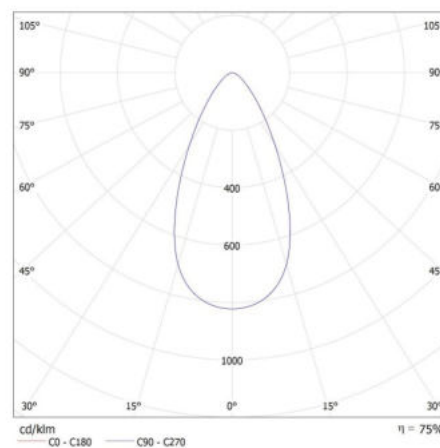

KANLUX S.A. (kat 35653) BTL 18W-940-B 45deg / LDC (Polar)