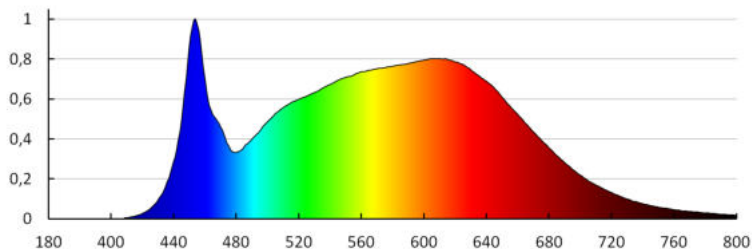

Projektor na szynoprzewód

- 5 lat Gwarancji na warunkach oświadczenia gwarancyjnego, dostępnego na stronie internetowej