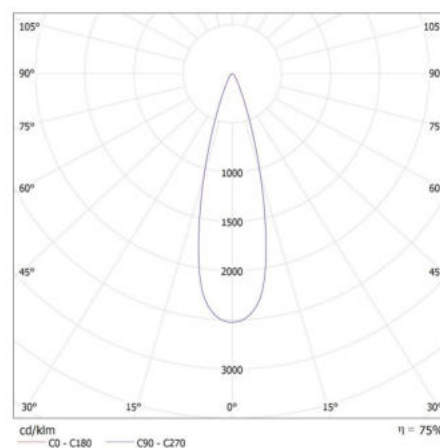

KANLUX S.A. (kat 35653) BTL 18W-940-B 15deg / LDC (Polar)

KANLUX S.A. (kat 35653) BTL 18W-940-B 45deg + GRID / LDC (Polar)