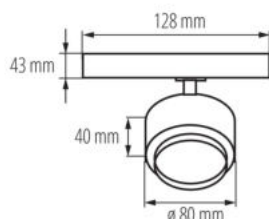

### Projektor na szynoprzewód

Kanlux BTL LED to nowy design opraw dostosowanych do systemu Kanlux TEAR i do większości systemów szyn 3-obwodowych. Oprawy wyposażone są w zasilacz zintegrowany z adapterem. Kanlux BTL to oprawy w wersji kierunkowej z soczewką i regulacją kąta świecenia w zakresie od 15° do 45°. W Kanlux BTL możemy wybrać moc (18W, 28W, 38W), kolor obudowy (biały lub czarny) i barwę światła (ciepła lub neutralna). Seria opraw Kanlux BTL posiada wysoki współczynnik oddawania barw Ra 90+, a ich wysoka jakość wykonania potwierdzona jest 5 letnią gwarancją.

#### DANE OGÓLNE:

**Kolor:** czarny

**Miejsce montażu:** na szynę TEAR

**Miejsce zastosowania:** wewnątrz

**Minimalna odległość od oświetlanego obiektu :** 0,5m

**Możliwość współpracy ze ściemniaczem :** nie

**Ilość cykli wł/wył:** ≥30000

**Kąt świecenia [°]:** 15-45

**Skuteczność świetlna lampy [lm/W]:** 97

**Zakres temperatury otoczenia, na którą może być narażony wyrób [°C]:** 5+25

**Materiał obudowy:** stop aluminium