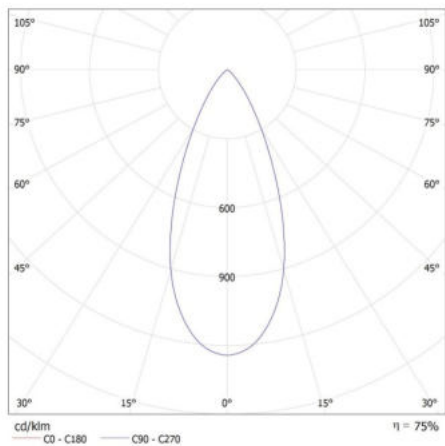

Luminaire: KANLUX S.A. (kat 35653) BTL 18W-940-B 15deg + GRID
Lamps: 1 x BTL 18W-940