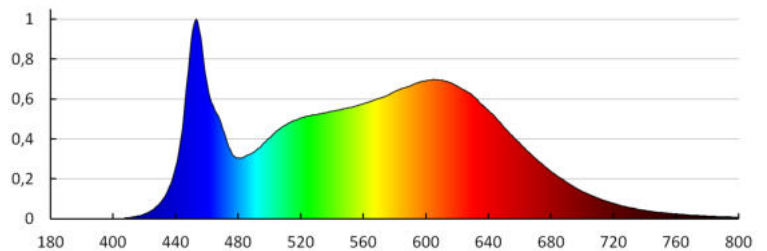

35670 TIBERI PRO 20W-940-W

Oprawa typu downlight

Czas zapłonu lampy [s]: $\leq 0,5$

Stopień IP: 44/20

INFORMACJE DODATKOWE:

- 5 lat Gwarancji na warunkach oświadczenia gwarancyjnego, dostępnego na stronie internetowej