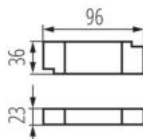

Oprawa typu downlight

Oprawy Kanlux TIBERI PRO to oprawy podtynkowe, czyli idealnie współgrające z sufitami podwieszanymi. Doskonale rozświetlą ciągi komunikacyjne, przestrzenie sanitarne czy powierzchnie biurowe oraz handlowe. Atuty tych downlightów to: 50.000 godzin trwałości, wysokie odwzorowanie naturalnych barw (CRI>90), skuteczność świetlna do 105lm/W i 5 lat gwarancji. Podwyższona szczelność (IP44/20) opraw Kanlux TIBERI PRO chroni je przed kurzem, pyłem i wilgocią.

DANE OGÓLNE:

Kolor: biały

Miejsce montażu: do wbudowania w sufit

Miejsce zastosowania: wewnątrz

Minimalna odległość od oświetlanego obiektu : 0,5m

Możliwość współpracy ze ściemniaczem : nie

Wyrób nie nadający się do okrywania materiałem termoizolacyjnym: tak

Wysokość [mm]: 63

Średnica [mm]: 140

Otwór montażowy [mm]: 125

Zintegrowane źródło światła LED: tak

DANE TECHNICZNE:

Napięcie znamionowe [V]: 220-240 AC

Częstotliwość znamionowa [Hz]: 50

Moc maksymalna [W]: 20

Klasa ochronności przed porażeniem elektrycznym : II

Materiał klosza: tworzywo sztuczne

Rodzaj diody: LED SMD

Strumień świetlny [lm]: 2100

Barwa światła: biała

Skorelowana temperatura barwowa [K]: 4000

Jednolitość barwy w elipsach McAdama : ≤6

Wskaźnik oddawania barw: 90

Trwałość [h]: 50000

Ilość cykli wł/wył: ≥30000

Kąt świecenia [°]: 90

Skuteczność świetlna lampy [lm/W]: 105

Zakres temperatury otoczenia, na którą może być narażony wyrób [°C]: 5÷25

Materiał obudowy: stop aluminium

Rodzaj przyłącza: kostka przyłączeniowa

Czas nagrzewania lampy [s]: ≤1