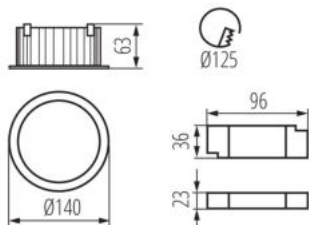

Oprawa typu downlight

Oprawy Kanlux TIBERI PRO to oprawy podtynkowe, czyli idealnie współgrające z sufitami podwieszanymi. Doskonale rozświetlą ciągi komunikacyjne, przestrzenie sanitarne czy powierzchnie biurowe oraz handlowe. Atuty tych downlightów to: 50.000 godzin trwałości, wysokie odwzorowanie naturalnych barw (CRI>90), skuteczność świetlna do 105lm/W i 5 lat gwarancji. Podwyższona szczelność (IP44/20) opraw Kanlux TIBERI PRO chroni je przed kurzem, pyłem i wilgocią.

DANE OGÓLNE:

Kolor: czarny

Miejsce montażu: do wbudowania w sufit

Miejsce zastosowania: wewnątrz

Minimalna odległość od oświetlanego obiektu : 0,5m

Możliwość współpracy ze ściemniaczem : nie

Wyrób nie nadający się do okrywania materiałem termoizolacyjnym: tak

Wysokość [mm]: 63

Średnica [mm]: 140

Otwór montażowy [mm]: 125

Zintegrowane źródło światła LED: tak

DANE TECHNICZNE:

Napięcie znamionowe [V]: 220-240 AC

Częstotliwość znamionowa [Hz]: 50

Moc maksymalna [W]: 20

Klasa ochronności przed porażeniem elektrycznym : II

Materiał klosza: tworzywo sztuczne

Rodzaj diody: LED SMD

Strumień świetlny [lm]: 1900

Barwa światła: biała

Skorelowana temperatura barwowa [K]: 4000

Jednolitość barwy w elipsach McAdama : ≤6

Wskaźnik oddawania barw: 90

Trwałość [h]: 50000

Ilość cykli wł/wył: ≥30000

Kąt świecenia [°]: 90

Skuteczność świetlna lampy [lm/W]: 95

Zakres temperatury otoczenia, na którą może być narażony wyrób [°C]: 5÷25

Materiał obudowy: stop aluminium

Rodzaj przyłącza: kostka przyłączeniowa

Czas nagrzewania lampy [s]: ≤1