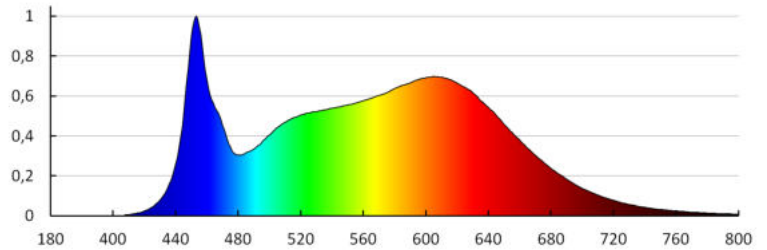

35671 TIBERI PRO 20W-940-B

Oprawa typu downlight

Czas zapłonu lampy [s]: $\leq 0,5$

Stopień IP: 44/20

INFORMACJE DODATKOWE:

- 5 lat Gwarancji na warunkach oświadczenia gwarancyjnego, dostępnego na stronie internetowej