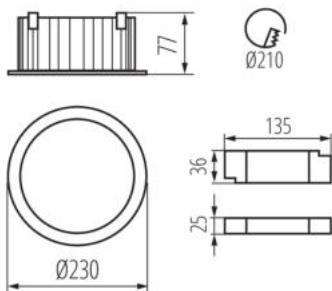

Oprawa typu downlight

Oprawy Kanlux TIBERI PRO to oprawy podtynkowe, czyli idealnie współgrające z sufitami podwieszanymi. Doskonale rozświetlą ciągi komunikacyjne, przestrzenie sanitarne czy powierzchnie biurowe oraz handlowe. Atuty tych downlightów to: 50.000 godzin trwałości, wysokie odwzorowanie naturalnych barw (CRI>90), skuteczność świetlna do 105lm/W i 5 lat gwarancji. Podwyższona szczelność (IP44/20) opraw Kanlux TIBERI PRO chroni je przed kurzem, pyłem i wilgocią.

DANE OGÓLNE:

Kolor: czarny
Miejsce montażu: do wbudowania w sufit
Miejsce zastosowania: wewnątrz
Minimalna odległość od oświetlanego obiektu : 0,5m
Możliwość współpracy ze ściemniaczem : nie
Wyrób nie nadający się do okrywania materiałem termoizolacyjnym: tak
Wysokość [mm]: 77
Średnica [mm]: 230
Otwór montażowy [mm]: 210
Zintegrowane źródło światła LED: tak

DANE TECHNICZNE:

Napięcie znamionowe [V]: 220-240 AC
Częstotliwość znamionowa [Hz]: 50
Moc maksymalna [W]: 40
Klasa ochronności przed porażeniem elektrycznym : II
Materiał klosza: tworzywo sztuczne
Rodzaj diody: LED SMD
Strumień świetlny [lm]: 3800
Barwa światła: biała
Skorelowana temperatura barwowa [K]: 4000
Jednolitość barwy w elipsach McAdama : ≤6
Wskaźnik oddawania barw: 90
Trwałość [h]: 50000
Ilość cykli wł/wył: ≥30000
Kąt świecenia [°]: 90
Skuteczność świetlna lampy [lm/W]: 95
Zakres temperatury otoczenia, na którą może być narażony wyrób [°C]: 5÷25
Materiał obudowy: stop aluminium
Rodzaj przyłącza: kostka przyłączeniowa
Czas nagrzewania lampy [s]: ≤1