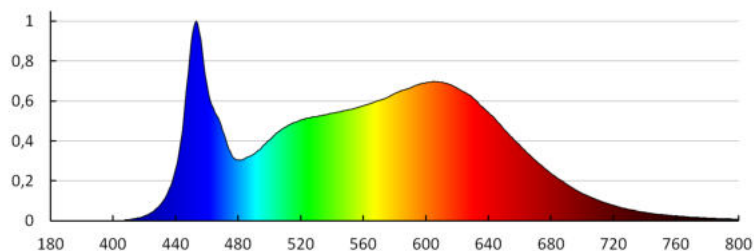

Oprawa typu downlight

Czas zapłonu lampy [s]: $\leq 0,5$

Stopień IP: 44/20

INFORMACJE DODATKOWE:

- 5 lat Gwarancji na warunkach oświadczenia gwarancyjnego, dostępnego na stronie internetowej