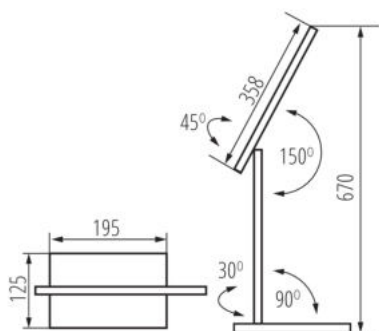

35780 PREDA LED B

Lampka biurkowa LED