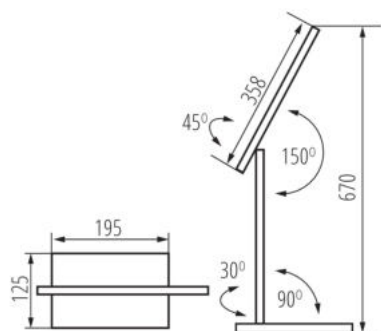

Włącznik: tak

Długość [mm]: 195

Szerokość [mm]: 124

Wysokość MAX [mm]: 670

DANE TECHNICZNE:

Napięcie znamionowe [V]: 220-240 AC

Częstotliwość znamionowa [Hz]: 50

Moc maksymalna [W]: max 7,3

Rodzaj przyłącza: przewód zakończony wtyczką

Długość przewodu [m]: 1.8

Oprawa ruchoma w zakresie horyzontalnym [°]: 45

35781 PREDA LED W

Lampka biurkowa LED

Oprawa ruchoma w zakresie wertykalnym [°] : 150

Stopień IP: 20