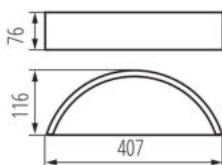

Oprawa ścienna

Kinkiety Kanlux JASMIN to starannie wykonane, drewniane oprawy, które dają możliwość ciekawej aranżacji pomieszczeń. Efektowna obudowa w połączeniu z satynowym szkłem, które zapewnia równomierne rozproszenie światła, nada niepowtarzalnego charakteru każdemu wnętrzu.

DANE OGÓLNE:

Kolor: złoty dąb

Miejsce montażu: do nadbudowania na ścianie

Miejsce zastosowania: wewnątrz

Minimalna odległość od oświetlanego obiektu : 0,5m

Wymienne źródło światła: tak

Wyrób nie nadający się do okrywania materiałem

termoizolacyjnym: tak

Kierunek świecenia oprawy: góra i dół

Długość [mm]: 407

Szerokość [mm]: 116

Wysokość [mm]: 76

DANE TECHNICZNE:

Napięcie znamionowe [V]: 220-240 AC

Częstotliwość znamionowa [Hz]: 50

Moc maksymalna [W]: max 20

Klasa ochronności przed porażeniem elektrycznym : I

Materiał klosza: szkło

Źródło światła: LED

Źródło światła w komplecie: nie

Trzonek: E27

Zakres temperatury otoczenia, na którą może być narażony

wyrób [°C]: 5÷25

Materiał obudowy: drewno

Rodzaj przyłącza: kostka przyłączeniowa

Zakres przekrojów stosowanych przewodów [mm²]: 1÷1,5

Stopień IP: 20