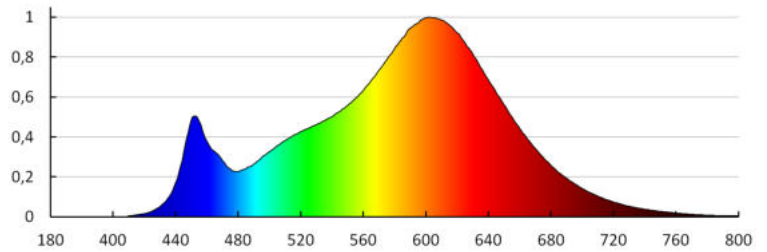

Czas zapłonu lampy [s]: ≤0,5

Stopień IP: 20