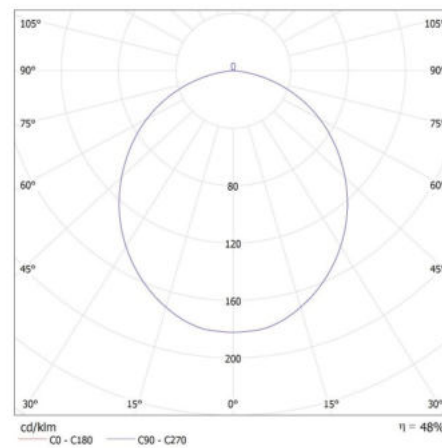

KANLUX S.A. (kat 36465) RIFA LED 17,5W WW B/G / LDC (Polar)

Luminaire: KANLUX S.A. (kat 36465) RIFA LED 17,5W WW B/G
Lampa: 1 x RIFA LED 17,5W WW