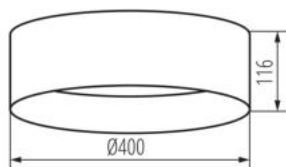

Plafoniera LED

Kanlux RIFA LED to wyjątkowa plafoniera. Od tradycyjnych lamp tego typu odróżnia ją **materiałowy klosz**, który czyni z niej oświetlenie nie tylko praktyczne, ale przede wszystkim dekoracyjne. Dostępne są **3 mixy** kolorystyczne jak **również jednolite klosze** lamp. Z powodzeniem dopasujesz je do swojego wnętrza niezależnie od jego stylu. Do tego, do wyboru są dwie barwy światła – neutralna lub ciepła. Kanlux RIFA LED to idealne rozwiązanie do wnętrz, w których potrzebujemy mocnego światła, ale nie chcemy rezygnować z jego dekoracyjności.

DANE OGÓLNE:

Kolor: czarny / złoty

Miejsce montażu: do nadbudowania na suficie

Miejsce zastosowania: wewnątrz

Minimalna odległość od oświetlanego obiektu : 0,5m

Możliwość współpracy ze ściemniaczem : nie

Wysokość [mm]: 116

Średnica [mm]: 400

Zintegrowane źródło światła LED: tak

DANE TECHNICZNE:

Napięcie znamionowe [V]: 220-240 AC

Częstotliwość znamionowa [Hz]: 50

Moc maksymalna [W]: 17,5

Klasa ochronności przed porażeniem elektrycznym : I

Materiał klosza: tworzywo sztuczne

Źródło światła: LED

Rodzaj diody: LED SMD

Strumień świetlny [lm]: 1450

Barwa światła: ciepłobiała

Skorelowana temperatura barwowa [K]: 3000

Jednolitość barwy w elipsach McAdama : ≤6

Wskaźnik oddawania barw: 80

Trwałość [h]: 25000

Ilość cykli wł/wył: ≥20000

Kąt świecenia [°]: 120

Skuteczność świetlna lampy [lm/W]: 83

Zakres temperatury otoczenia, na którą może być narażony wyrób [°C]: 5÷25

Materiał obudowy: metal

Rodzaj przyłącza: kostka śrubowa

Zakres przekrojów stosowanych przewodów [mm²]: 1,5

Czas nagrzewania lampy [s]: ≤1