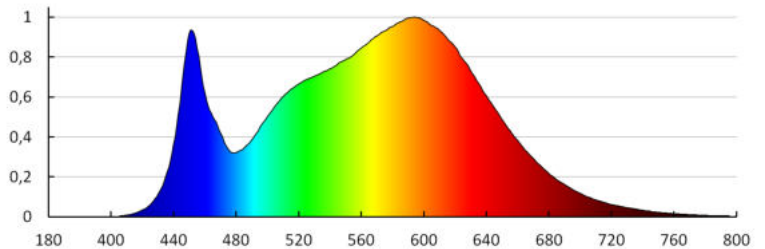

Plafoniera LED

Czas zapłonu lampy [s]: ≤0,5

Stopień IP: 20