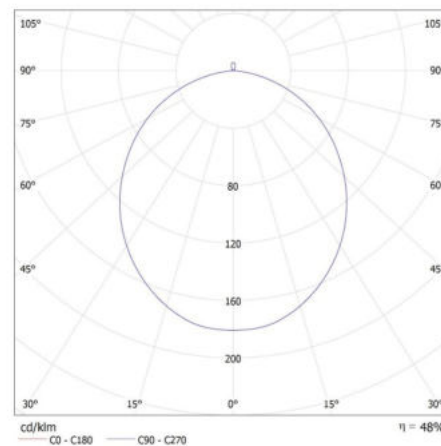

KANLUX S.A. (kat 36466) RIFA LED 17,5W NW GR/G / LDC (Polar)