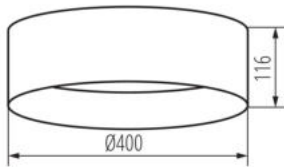

Plafoniera LED