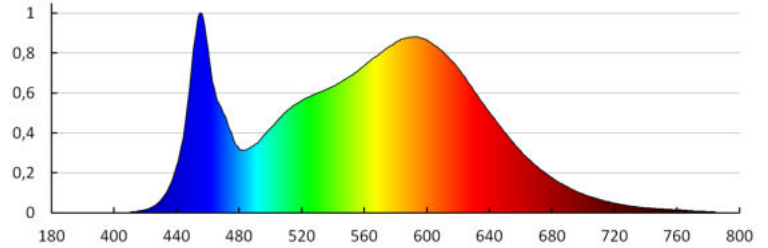

**Rodzaj diody:** LED SMD

**Strumień świetlny [lm]:** 900

**Barwa światła:** biała

**Skorelowana temperatura barwowa [K]:** 4000

**Jednolitość barwy w elipsach McAdama :** ≤6

**Wskaźnik oddawania barw:** 80

**Rodzaj przyłącza:** wolne końce przewodów

**Długość przewodu [m]:** 0.1

**Czas nagrzewania lampy [s]:** ≤1

**Czas zapłonu lampy [s]:** ≤0,5

Oprawa typu downlight

Stopień IP: 44/20