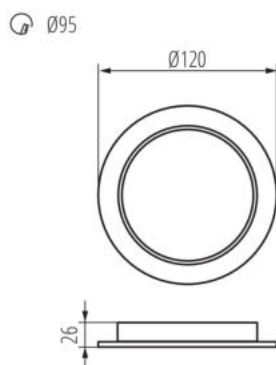

Oprawa typu downlight

IP  
44/20

Kanlux TAVO LED to rodzina podtynkowych downlightów. Dostępne są w dwóch kształtach (okrągły i kwadratowy) i aż 5 mocach - od 5W do 24W. Downlighty Kanlux TAVO LED cechuje minimalistyczny, skandynawski design. Dodatkowymi atutami jest ich szczelność IP44/20, a także możliwość montażu natynkowego modeli 12W i 18W w ramce Kanlux TAVO FRAME.

### DANE OGÓLNE:

**Kolor:** biały

**Miejsce montażu:** do wbudowania w sufit

**Miejsce zastosowania:** wewnątrz

**Minimalna odległość od oświetlanego obiektu :** 0,5m

**Możliwość współpracy ze ściemniaczem :** nie

**Wyrób nie nadający się do okrywania materiałem termoizolacyjnym:** tak

**Wysokość [mm]:** 26

**Średnica [mm]:** 120

**Otwór montażowy [mm]:** Ø95

**Zintegrowane źródło światła LED:** tak

**Rodzaj przyłącza:** wolne końce przewodów

**Długość przewodu [m]:** 0.1

**Czas nagrzewania lampy [s]:** ≤1

**Czas zapłonu lampy [s]:** ≤0,5

Oprawa typu downlight

Stopień IP: 44/20