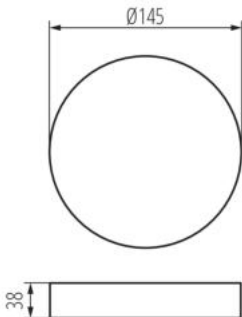

36520 TAVO FRAME DO 12W

Akcesorium oprawy typu downlight

Ramka Kanlux TAVO FRAME umożliwia natynkowy montaż paneli Kanlux TAVO LED w wersji 12W (TAVO FRAME DO 12W i TAVO FRAME DL 12W) i 18W (TAVO FRAME DO 18W i TAVO FRAME DL 18W). Szczelność paneli po montażu to IP20.

DANE OGÓLNE:

Kolor: biały

Miejsce montażu: do nadbudowania na suficie

Wysokość [mm]: 38

Średnica [mm]: 145

DANE TECHNICZNE:

Materiał obudowy: tworzywo sztuczne