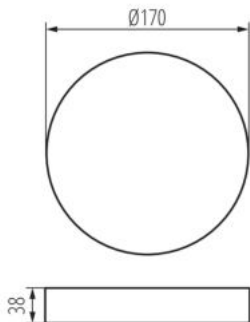

## 36521 TAVO FRAME DO 18W

Akcesorium oprawy typu downlight

Ramka Kanlux TAVO FRAME umożliwia natynkowy montaż paneli Kanlux TAVO LED w wersji 12W (TAVO FRAME DO 12W i TAVO FRAME DL 12W) i 18W (TAVO FRAME DO 18W i TAVO FRAME DL 18W). Szczelność paneli po montażu to IP20.

### DANE OGÓLNE:

**Kolor:** biały

**Miejsce montażu:** do nadbudowania na suficie

**Wysokość [mm]:** 38

**Średnica [mm]:** 170