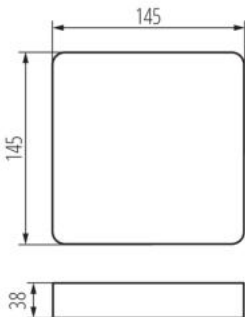

36522 TAVO FRAME DL 12W

Akcesorium oprawy typu downlight

Ramka Kanlux TAVO FRAME umożliwia natynkowy montaż paneli Kanlux TAVO LED w wersji 12W (TAVO FRAME DO 12W i TAVO FRAME DL 12W) i 18W (TAVO FRAME DO 18W i TAVO FRAME DL 18W). Szczelność paneli po montażu to IP20.

DANE OGÓLNE:

Kolor: biały

Miejsce montażu: do nadbudowania na suficie

Długość [mm]: 145

Szerokość [mm]: 145

Wysokość [mm]: 38

DANE TECHNICZNE:

Materiał obudowy: tworzywo sztuczne